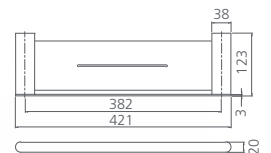

I come in 3 finishes

- Matte Black
- Polished Chrome
- Brushed Nickel

Madrid

Available in two sizes

Single towel rail

1. **650mm**
2. Chrome MA824C26CR
   - **Matte Black** MA824CC3MB
   - Brushed Nickel MA824C07BN
3. **800mm**
4. Chrome MA830A26CR
   - **Matte Black** MA830AC3MB
   - Brushed Nickel MA830A07BN

Available in two sizes

Double towel rail

1. **650mm**
2. Chrome MA824E26CR
   - **Matte Black** MA824EC3MB
   - Brushed Nickel MA824E07BN
3. **800mm**
4. Chrome MA830B26CR
   - **Matte Black** MA830BC3MB
   - Brushed Nickel MA830B07BN

Soap dish

- Chrome MA859F26CR
- **Matte Black** MA859FC3MB
- Brushed Nickel MA859F07BN

Metal shelf

- Chrome MA891A26CR
- **Matte Black** MA891AC3MB
- Brushed Nickel MA891A07BN

Robe hook

- Chrome MA854-26CR
- **Matte Black** MA854-C3MB
- Brushed Nickel MA854-07BN

Toilet roll holder

- Chrome MA855D26CR
- **Matte Black** MA855DC3MB
- Brushed Nickel MA855D07BN

Hand towel rail

- Chrome MA860D26CR
- **Matte Black** MA860DC3MB
- Brushed Nickel MA860D07BN