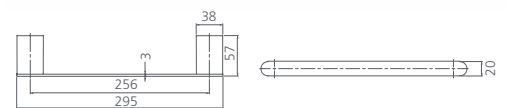

Hand towel rail

- Chrome MA860D26CR
- **Matte Black** MA860DC3MB
- Brushed Nickel MA860D07BN