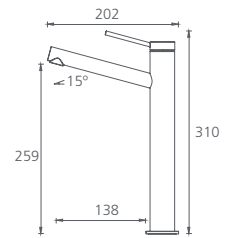

Uplift / WELS 5 Star / 6L per min
 Chrome VE109500CR
 Matte Black VE109506MB

Tower basin mixers

Straight / WELS 5 Star / 6L per min
 Chrome VE107500CR
 Matte Black VE107506MB

Curved / WELS 5 Star / 6L per min
 Chrome VE104500CR
 Matte Black VE104506MB