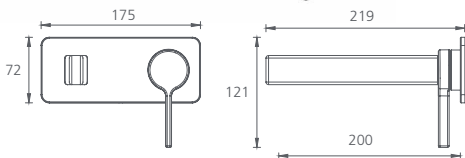

● Matte Black
ST092506MB

Wall mixer set

Straight /
WELS 6 Star
4.5L per min

● Chrome
ST095500CR

● Matte Black
ST095516MB

Wall spout

Straight /
WELS 6 Star
4.5L per min

● Chrome
ST095200CR