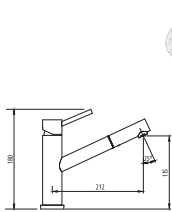

**Goose neck  
mixer**

Maximum pressure / 500kpa

SS2520 **S**

**WELS 4 Star**  
7.5L per minute

**Right angle mixer**

Maximum pressure / 500kpa

SS2540 **S**

**WELS 4 Star**  
7.5L per minute