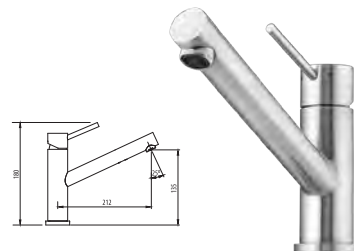

Swivel mixer

Maximum pressure / 500kpa

SS2510 **S**

WELS 4 Star
7.5L per minute