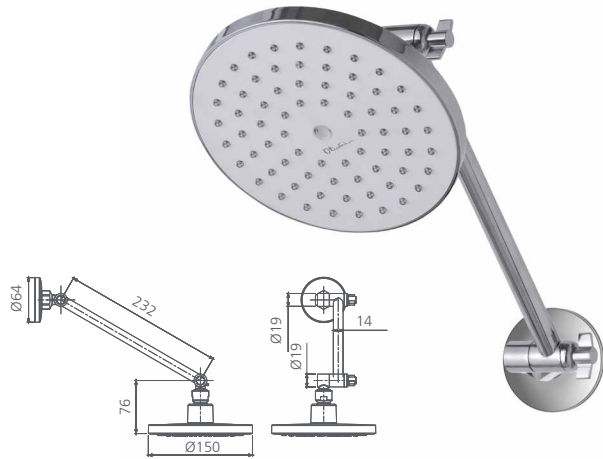

High rise shower

WELS 3 Star / 9L per min

- **Chrome** RO140011CR