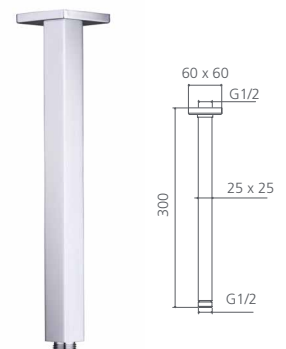

Ceiling mounted shower arm

- **Chrome** MO0007CR
- **Matte Black** MO0007MB