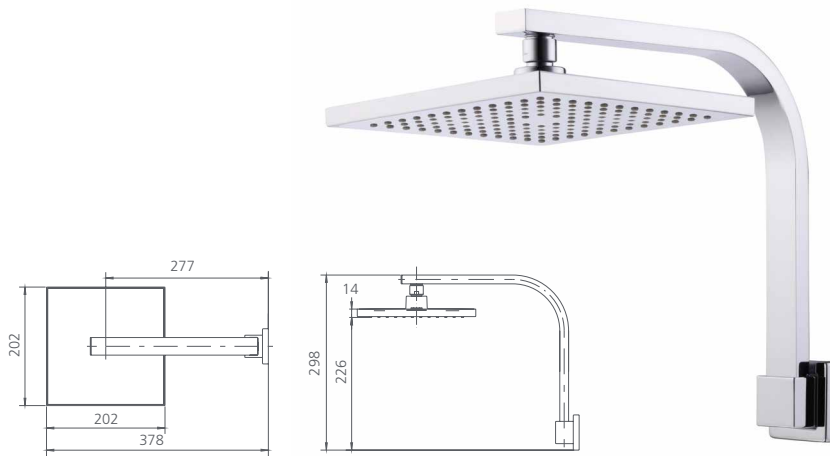

Ultra thin shower rose

WELS 3 Star / 9L per min

- **Chrome** MO35300CR

High rise shower

WELS 3 Star / 9L per min

- **Chrome** MO0009HRCR