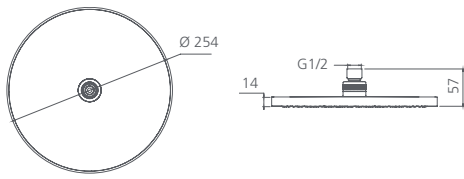

Shower rose

WELS 3 Star / 9L per min

- **Chrome** RO26500CR
- **Matte Black** RO26500MB
- **Brushed Nickel** RO26500BN