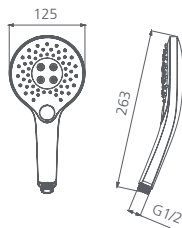

WELS 3 Star / 9L per min

- Chrome RO147013BCR
- Matte Black RO147013BMB

Hand shower head

WELS 3 Star / 9L per min

- Chrome RO147013HCR
- Matte Black RO147013HMB

Hand shower with rail

WELS 3 Star / 9L per min