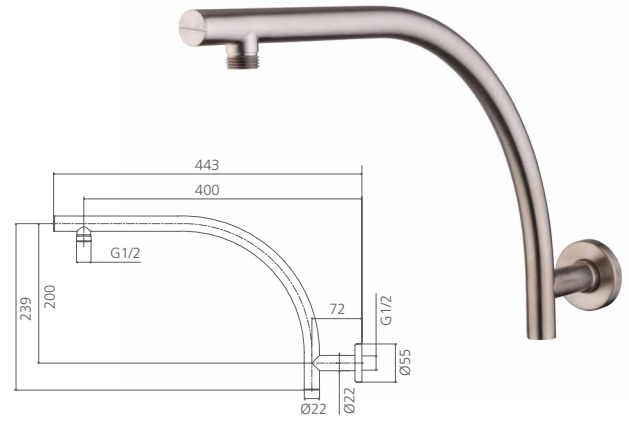

- Chrome RO147013CR
- Brushed Nickel RO147013BN
- Matte Black RO147013MB

Dual shower set

WELS 3 Star / 9L per min

- Chrome RO36341CR
- Brushed Nickel RO36341BN
- Matte Black RO36341MB

Shower rose

WELS 3 Star / 9L per min

- **Chrome** RO26500CR
- **Matte Black** RO26500MB
- **Brushed Nickel** RO26500BN

Ultra thin shower rose

WELS 3 Star / 9L per min

- **Chrome** RO35400CR

High rise shower

WELS 3 Star / 9L per min

- **Chrome** RO140011CR