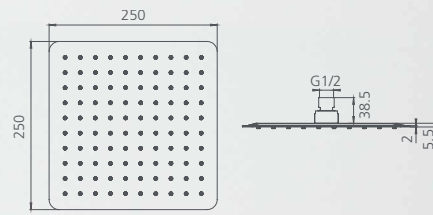

Ultra thin shower rose

WELS 3 Star / 9L per min

- **Chrome** MO35300CR

High rise shower

WELS 3 Star / 9L per min

- **Chrome** MO0009HRCR