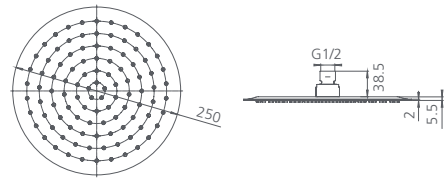

Ultra thin shower rose

WELS 3 Star / 9L per min

- **Chrome** RO35400CR