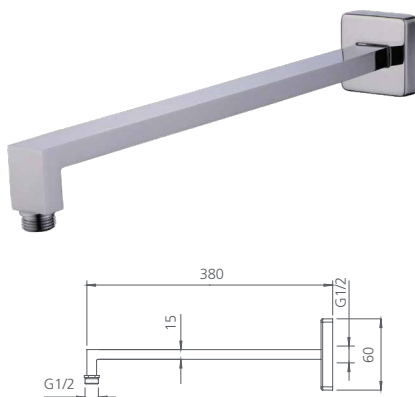

WELS 3 Star / 9L per min

- **Chrome** MO35300CR

High rise shower

WELS 3 Star / 9L per min

- **Chrome** MO0009HRCR

Raised wall mounted shower arm

- **Chrome** MO0009CR
- **Matte Black** MO0009MB

Wall mounted shower arm