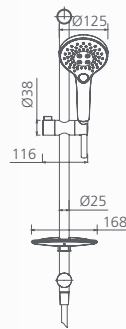

Hand shower head

WELS 3 Star / 9L per min

- Chrome MO168013HCR
- **Matte Black** MO168013HMB
- Brushed Nickel MO168013HBN

Hand shower with rail

WELS 3 Star / 9L per min

- Chrome MO168013CR
- **Matte Black** MO168013MB
- Brushed Nickel MO168013BN

WELS 3 Star / 9L per min

- Chrome RO147013BCR
- Matte Black RO147013BMB

Hand shower head

WELS 3 Star / 9L per min

- Chrome RO147013HCR
- Matte Black RO147013HMB

Hand shower with rail

WELS 3 Star / 9L per min