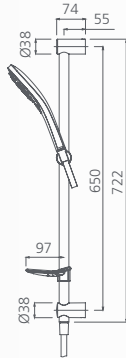

WELS 3 Star / 9L per min

- Chrome RO147013BCR
- Matte Black RO147013BMB

Hand shower head

WELS 3 Star / 9L per min

- Chrome RO147013HCR
- Matte Black RO147013HMB

Hand shower with rail

WELS 3 Star / 9L per min