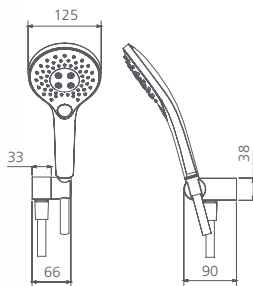

Hand shower with bracket

WELS 3 Star / 9L per min

- Chrome RO147013BCR
- Matte Black RO147013BMB