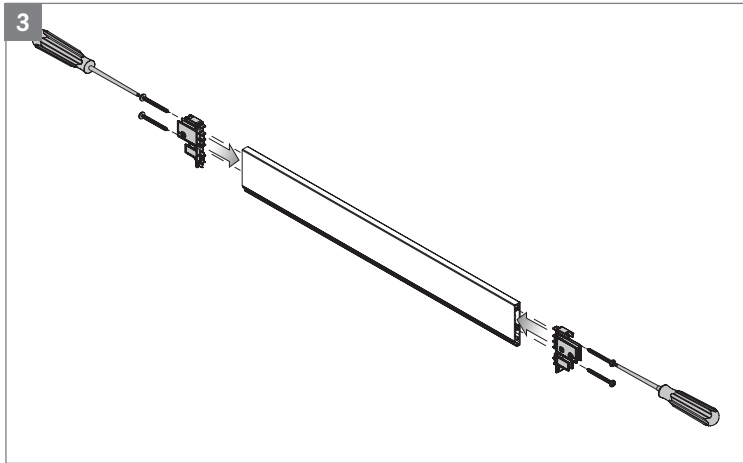

NOVA PRO F8 CRYSTAL

Montage/Assembly/Montage/Montaggio/Montaje/Monteringsanvisning/Монтаж

119388 - 12/2020

KB Korpusbreite/Cabinet width/Largeur du caisson/Larghezza del mobile/Ancho del módulo/Skåpsbredd/Ширина корпуса

LWK Lichte Weite Korpus/Inside cabinet width/Largeur intérieure caisson/Luce libera mobile/Ancho interior del módulo/Innermått skåp/Внутренняя ширина корпуса

NOVA PRO F8 CRYSTAL

Montage/Assembly/Montage/Montaggio/Montaje/Monteringsanvisning/Монтаж

119388 - 12/2020

KB **Korpusbreite**/Cabinet width/Largeur du caisson/Larghezza del mobile/Ancho del módulo/Skåpsbredd/Ширина корпуса

LWK **Lichte Weite Korpus**/Inside cabinet width/Largeur intérieure caisson/Luce libera mobile/Ancho interior del módulo/Innermått skåp/Внутренняя ширина корпуса