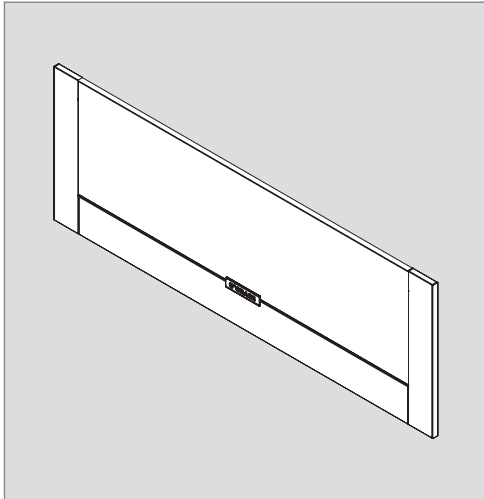

NOVA PRO F8 CRYSTAL

Montage/Assembly/Montage/Montaggio/Montaje/Monteringsanvisning/Монтаж

119388 - 12/2020

KB Korpusbreite/Cabinet width/Largeur du caisson/Larghezza del mobile/Ancho del módulo/Skåpsbredd/Ширина корпуса

LWK Lichte Weite Korpus/Inside cabinet width/Largeur intérieure caisson/Luce libera mobile/Ancho interior del módulo/Innermått skåp/Внутренняя ширина корпуса

NOVA PRO F8 CRYSTAL

Montage/Assembly/Montage/Montaggio/Montaje/Monteringsanvisning/Монтаж

119388 - 12/2020

KB **Korpusbreite**/Cabinet width/Largeur du caisson/Larghezza del mobile/Ancho del módulo/Skåpsbredd/Ширина корпуса

LWK **Lichte Weite Korpus**/Inside cabinet width/Largeur intérieure caisson/Luce libera mobile/Ancho interior del módulo/Innermått skåp/Внутренняя ширина корпуса