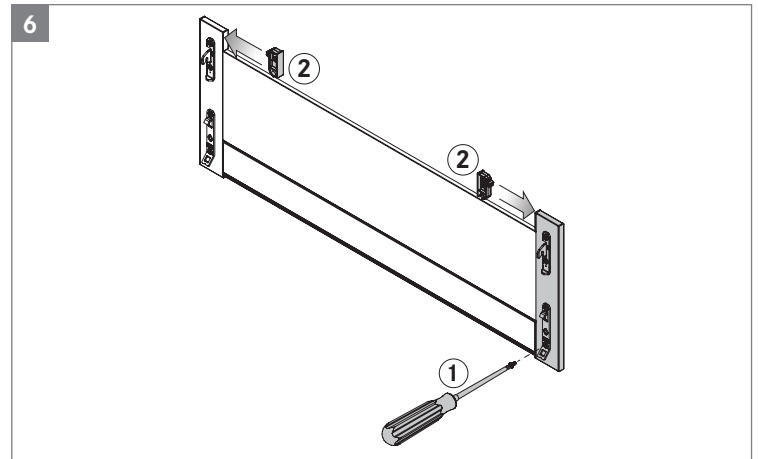

LWK Lichte Weite Korpus/Inside cabinet width/Largeur intérieure caisson/Luce libera mobile/Ancho interior del módulo/Innermått skåp/Внутренняя ширина корпуса

NOVA PRO F8 CRYSTAL

Montage/Assembly/Montage/Montaggio/Montaje/Monteringsanvisning/Монтаж

119388 - 12/2020

KB **Korpusbreite**/Cabinet width/Largeur du caisson/Larghezza del mobile/Ancho del módulo/Skåpsbredd/Ширина корпуса

LWK **Lichte Weite Korpus**/Inside cabinet width/Largeur intérieure caisson/Luce libera mobile/Ancho interior del módulo/Innermått skåp/Внутренняя ширина корпуса