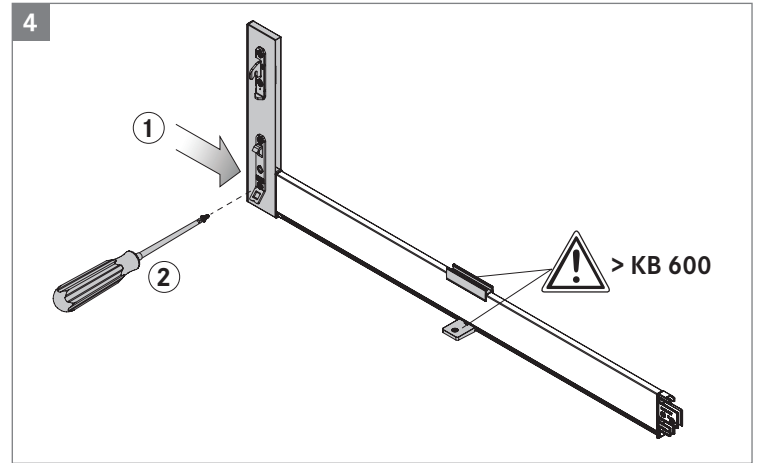

NOVA PRO F8 CRYSTAL

Montage/Assembly/Montage/Montaggio/Montaje/Monteringsanvisning/Монтаж

119388 - 12/2020

KB Korpusbreite/Cabinet width/Largeur du caisson/Larghezza del mobile/Ancho del módulo/Skåpsbredd/Ширина корпуса

LWK Lichte Weite Korpus/Inside cabinet width/Largeur intérieure caisson/Luce libera mobile/Ancho interior del módulo/Innermått skåp/Внутренняя ширина корпуса