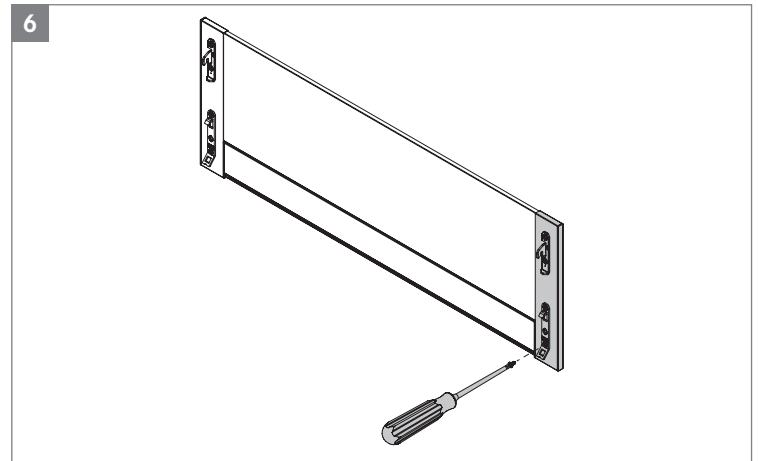

NOVA PRO F8 CRYSTAL

Montage/Assembly/Montage/Montaggio/Montaje/Monteringsanvisning/Монтаж

119388 - 12/2020

KB Korpusbreite/Cabinet width/Largeur du caisson/Larghezza del mobile/Ancho del módulo/Skåpsbredd/Ширина корпуса

LWK Lichte Weite Korpus/Inside cabinet width/Largeur intérieure caisson/Luce libera mobile/Ancho interior del módulo/Innermått skåp/Внутренняя ширина корпуса

NOVA PRO F8 CRYSTAL

Montage/Assembly/Montage/Montaggio/Montaje/Monteringsanvisning/Монтаж

119388 - 12/2020

KB **Korpusbreite**/Cabinet width/Largeur du caisson/Larghezza del mobile/Ancho del módulo/Skåpsbredd/Ширина корпуса

LWK **Lichte Weite Korpus**/Inside cabinet width/Largeur intérieure caisson/Luce libera mobile/Ancho interior del módulo/Innermått skåp/Внутренняя ширина корпуса