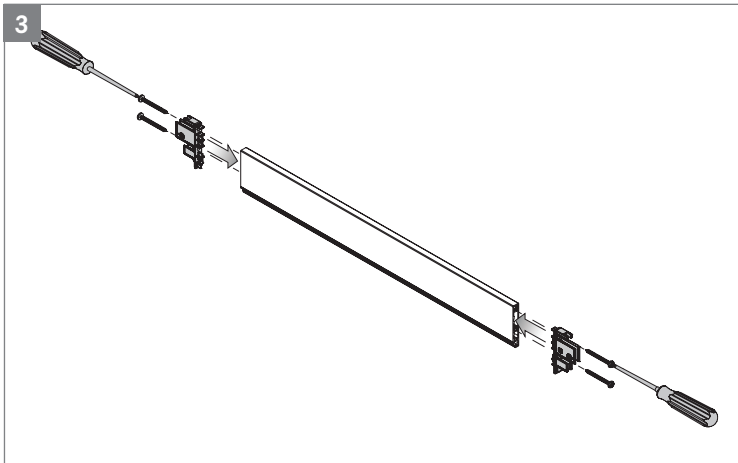

NOVA PRO F8 CRYSTAL

Montage/Assembly/Montage/Montaggio/Montaje/Monteringsanvisning/Монтаж

119388 - 12/2020

KB Korpusbreite/Cabinet width/Largeur du caisson/Larghezza del mobile/Ancho del módulo/Skåpsbredd/Ширина корпуса

LWK Lichte Weite Korpus/Inside cabinet width/Largeur intérieure caisson/Luce libera mobile/Ancho interior del módulo/Innermått skåp/Внутренняя ширина корпуса

NOVA PRO F8 CRYSTAL

Montage/Assembly/Montage/Montaggio/Montaje/Monteringsanvisning/Монтаж

119388 - 12/2020

KB **Korpusbreite**/Cabinet width/Largeur du caisson/Larghezza del mobile/Ancho del módulo/Skåpsbredd/Ширина корпуса

LWK **Lichte Weite Korpus**/Inside cabinet width/Largeur intérieure caisson/Luce libera mobile/Ancho interior del módulo/Innermått skåp/Внутренняя ширина корпуса