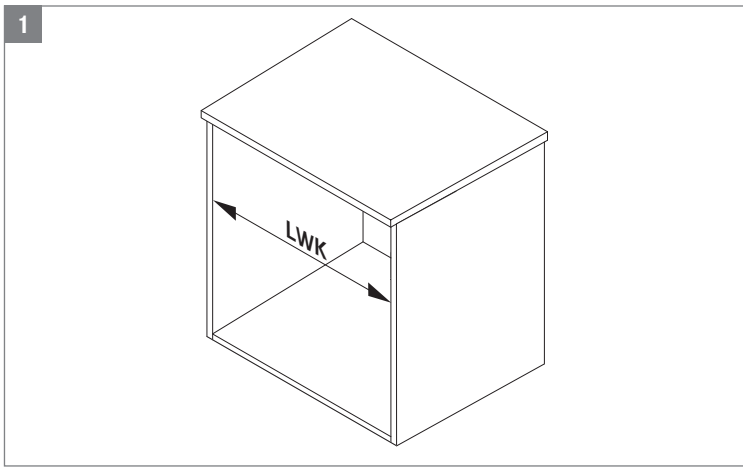

NOVA PRO F8 CRYSTAL

Montage/Assembly/Montage/Montaggio/Montaje/Monteringsanvisning/Монтаж

119388 - 12/2020

KB Korpusbreite/Cabinet width/Largeur du caisson/Larghezza del mobile/Ancho del módulo/Skåpsbredd/Ширина корпуса

LWK Lichte Weite Korpus/Inside cabinet width/Largeur intérieure caisson/Luce libera mobile/Ancho interior del módulo/Innermått skåp/Внутренняя ширина корпуса

NOVA PRO F8 CRYSTAL

Montage/Assembly/Montage/Montaggio/Montaje/Monteringsanvisning/Монтаж

119388 - 12/2020

KB **Korpusbreite**/Cabinet width/Largeur du caisson/Larghezza del mobile/Ancho del módulo/Skåpsbredd/Ширина корпуса

LWK **Lichte Weite Korpus**/Inside cabinet width/Largeur intérieure caisson/Luce libera mobile/Ancho interior del módulo/Innermått skåp/Внутренняя ширина корпуса