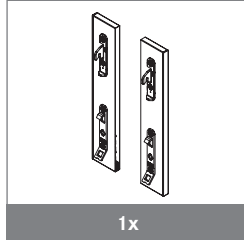

NOVA PRO F8 CRYSTAL

Montage/Assembly/Montage/Montaggio/Montaje/Monteringsanvisning/Монтаж

119388 - 12/2020

KB Korpusbreite/Cabinet width/Largeur du caisson/Larghezza del mobile/Ancho del módulo/Skåpsbredd/Ширина корпуса

LWK Lichte Weite Korpus/Inside cabinet width/Largeur intérieure caisson/Luce libera mobile/Ancho interior del módulo/Innermått skåp/Внутренняя ширина корпуса

NOVA PRO F8 CRYSTAL

Montage/Assembly/Montage/Montaggio/Montaje/Monteringsanvisning/Монтаж

119388 - 12/2020

KB **Korpusbreite**/Cabinet width/Largeur du caisson/Larghezza del mobile/Ancho del módulo/Skåpsbredd/Ширина корпуса

LWK **Lichte Weite Korpus**/Inside cabinet width/Largeur intérieure caisson/Luce libera mobile/Ancho interior del módulo/Innermått skåp/Внутренняя ширина корпуса