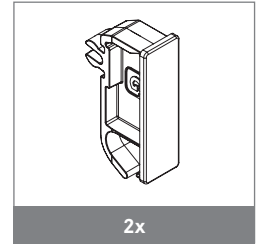

NOVA PRO F8 CRYSTAL

Montage/Assembly/Montage/Montaggio/Montaje/Monteringsanvisning/Монтаж

119388 - 12/2020

KB Korpusbreite/Cabinet width/Largeur du caisson/Larghezza del mobile/Ancho del módulo/Skåpsbredd/Ширина корпуса

LWK Lichte Weite Korpus/Inside cabinet width/Largeur intérieure caisson/Luce libera mobile/Ancho interior del módulo/Innermått skåp/Внутренняя ширина корпуса

NOVA PRO F8 CRYSTAL

Montage/Assembly/Montage/Montaggio/Montaje/Monteringsanvisning/Монтаж

119388 - 12/2020

KB **Korpusbreite**/Cabinet width/Largeur du caisson/Larghezza del mobile/Ancho del módulo/Skåpsbredd/Ширина корпуса

LWK **Lichte Weite Korpus**/Inside cabinet width/Largeur intérieure caisson/Luce libera mobile/Ancho interior del módulo/Innermått skåp/Внутренняя ширина корпуса