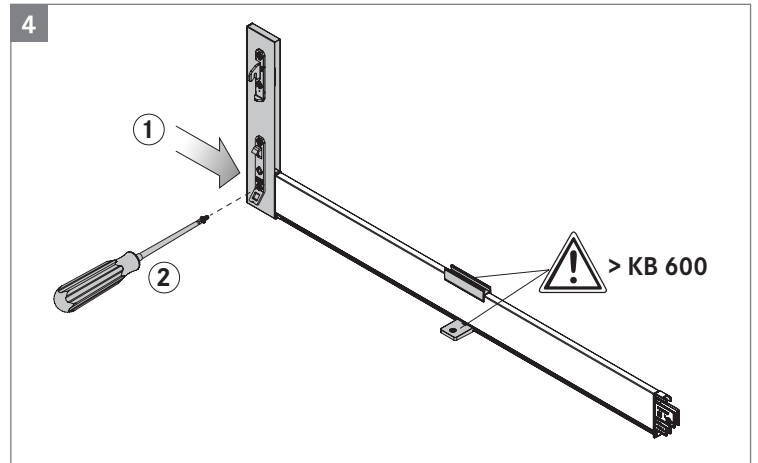

LWK Lichte Weite Korpus/Inside cabinet width/Largeur intérieure caisson/Luce libera mobile/Ancho interior del módulo/Innermått skåp/Внутренняя ширина корпуса

NOVA PRO F8 CRYSTAL

Montage/Assembly/Montage/Montaggio/Montaje/Monteringsanvisning/Монтаж

119388 - 12/2020

KB **Korpusbreite**/Cabinet width/Largeur du caisson/Larghezza del mobile/Ancho del módulo/Skåpsbredd/Ширина корпуса

LWK **Lichte Weite Korpus**/Inside cabinet width/Largeur intérieure caisson/Luce libera mobile/Ancho interior del módulo/Innermått skåp/Внутренняя ширина корпуса