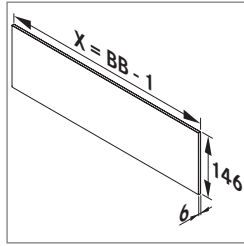

NOVA PRO F8 CRYSTAL

Montage/Assembly/Montage/Montaggio/Montaje/Monteringsanvisning/Монтаж

119388 - 12/2020

KB Korpusbreite/Cabinet width/Largeur du caisson/Larghezza del mobile/Ancho del módulo/Skåpsbredd/Ширина корпуса

LWK Lichte Weite Korpus/Inside cabinet width/Largeur intérieure caisson/Luce libera mobile/Ancho interior del módulo/Innermått skåp/Внутренняя ширина корпуса