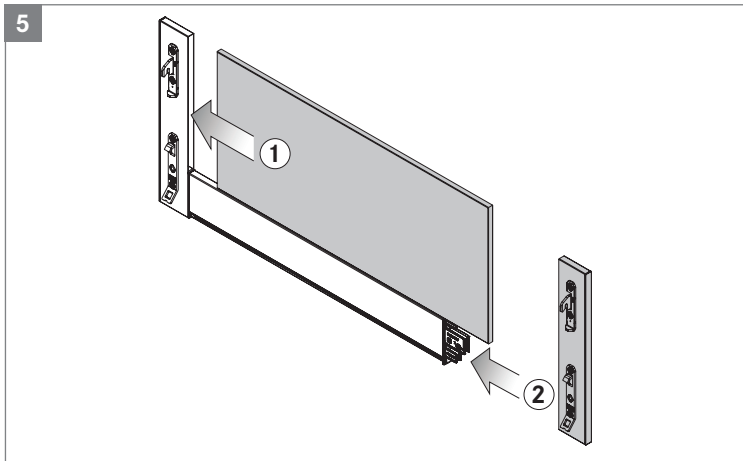

NOVA PRO F8 CRYSTAL

Montage/Assembly/Montage/Montaggio/Montaje/Monteringsanvisning/Монтаж

119388 - 12/2020

KB Korpusbreite/Cabinet width/Largeur du caisson/Larghezza del mobile/Ancho del módulo/Skåpsbredd/Ширина корпуса

LWK Lichte Weite Korpus/Inside cabinet width/Largeur intérieure caisson/Luce libera mobile/Ancho interior del módulo/Innermått skåp/Внутренняя ширина корпуса