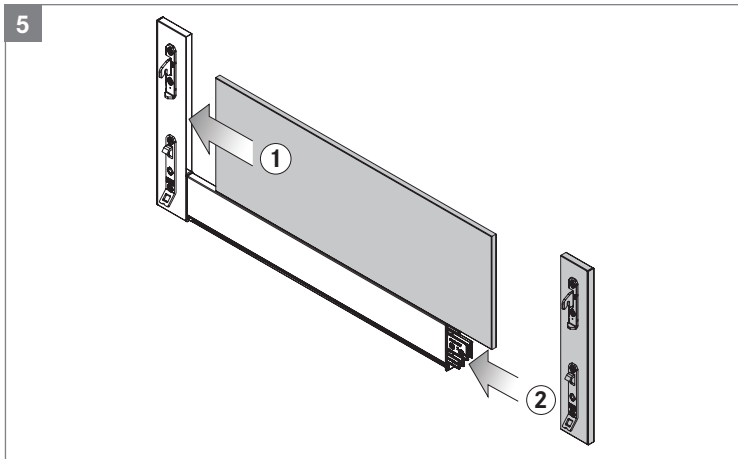

NOVA PRO F8 CRYSTAL

Montage/Assembly/Montage/Montaggio/Montaje/Monteringsanvisning/Монтаж

119388 - 12/2020

KB Korpusbreite/Cabinet width/Largeur du caisson/Larghezza del mobile/Ancho del módulo/Skåpsbredd/Ширина корпуса

LWK Lichte Weite Korpus/Inside cabinet width/Largeur intérieure caisson/Luce libera mobile/Ancho interior del módulo/Innermått skåp/Внутренняя ширина корпуса

NOVA PRO F8 CRYSTAL

Montage/Assembly/Montage/Montaggio/Montaje/Monteringsanvisning/Монтаж

119388 - 12/2020

KB **Korpusbreite**/Cabinet width/Largeur du caisson/Larghezza del mobile/Ancho del módulo/Skåpsbredd/Ширина корпуса

LWK **Lichte Weite Korpus**/Inside cabinet width/Largeur intérieure caisson/Luce libera mobile/Ancho interior del módulo/Innermått skåp/Внутренняя ширина корпуса