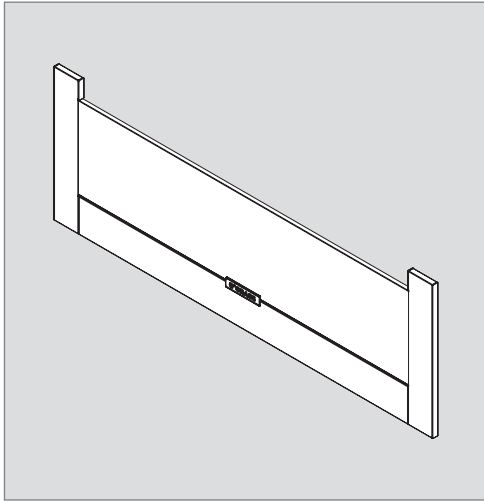

NOVA PRO F8 CRYSTAL

Montage/Assembly/Montage/Montaggio/Montaje/Monteringsanvisning/Монтаж

119388 - 12/2020

KB Korpusbreite/Cabinet width/Largeur du caisson/Larghezza del mobile/Ancho del módulo/Skåpsbredd/Ширина корпуса

LWK Lichte Weite Korpus/Inside cabinet width/Largeur intérieure caisson/Luce libera mobile/Ancho interior del módulo/Innermått skåp/Внутренняя ширина корпуса

NOVA PRO F8 CRYSTAL

Montage/Assembly/Montage/Montaggio/Montaje/Monteringsanvisning/Монтаж

119388 - 12/2020

KB **Korpusbreite**/Cabinet width/Largeur du caisson/Larghezza del mobile/Ancho del módulo/Skåpsbredd/Ширина корпуса

LWK **Lichte Weite Korpus**/Inside cabinet width/Largeur intérieure caisson/Luce libera mobile/Ancho interior del módulo/Innermått skåp/Внутренняя ширина корпуса