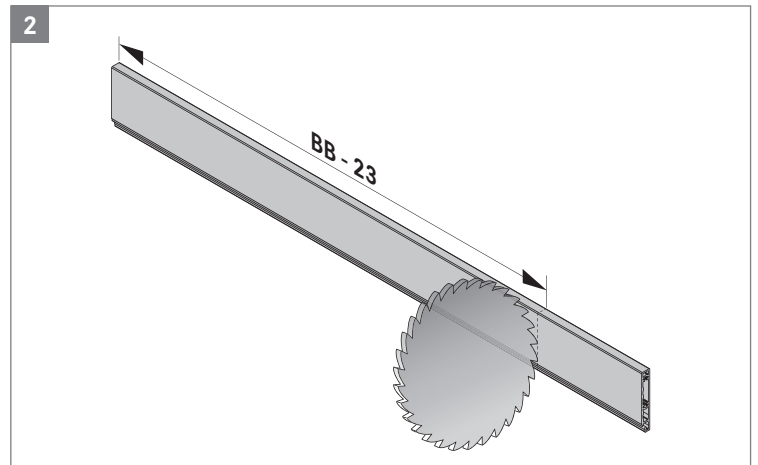

NOVA PRO F8 CRYSTAL

Montage/Assembly/Montage/Montaggio/Montaje/Monteringsanvisning/Монтаж

119388 - 12/2020

KB Korpusbreite/Cabinet width/Largeur du caisson/Larghezza del mobile/Ancho del módulo/Skåpsbredd/Ширина корпуса

LWK Lichte Weite Korpus/Inside cabinet width/Largeur intérieure caisson/Luce libera mobile/Ancho interior del módulo/Innermått skåp/Внутренняя ширина корпуса

NOVA PRO F8 CRYSTAL

Montage/Assembly/Montage/Montaggio/Montaje/Monteringsanvisning/Монтаж

119388 - 12/2020

KB **Korpusbreite**/Cabinet width/Largeur du caisson/Larghezza del mobile/Ancho del módulo/Skåpsbredd/Ширина корпуса

LWK **Lichte Weite Korpus**/Inside cabinet width/Largeur intérieure caisson/Luce libera mobile/Ancho interior del módulo/Innermått skåp/Внутренняя ширина корпуса