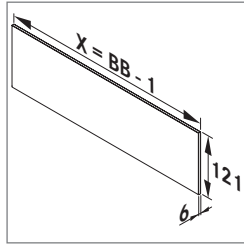

LWK Lichte Weite Korpus/Inside cabinet width/Largeur intérieure caisson/Luce libera mobile/Ancho interior del módulo/Innermått skåp/Внутренняя ширина корпуса

NOVA PRO F8 CRYSTAL

Montage/Assembly/Montage/Montaggio/Montaje/Monteringsanvisning/Монтаж

119388 - 12/2020

KB **Korpusbreite**/Cabinet width/Largeur du caisson/Larghezza del mobile/Ancho del módulo/Skåpsbredd/Ширина корпуса

LWK **Lichte Weite Korpus**/Inside cabinet width/Largeur intérieure caisson/Luce libera mobile/Ancho interior del módulo/Innermått skåp/Внутренняя ширина корпуса