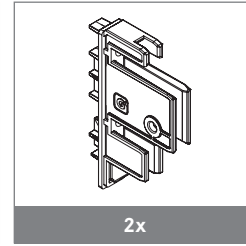

NOVA PRO F8 CRYSTAL

Montage/Assembly/Montage/Montaggio/Montaje/Monteringsanvisning/Монтаж

119388 - 12/2020

KB Korpusbreite/Cabinet width/Largeur du caisson/Larghezza del mobile/Ancho del módulo/Skåpsbredd/Ширина корпуса

LWK Lichte Weite Korpus/Inside cabinet width/Largeur intérieure caisson/Luce libera mobile/Ancho interior del módulo/Innermått skåp/Внутренняя ширина корпуса

NOVA PRO F8 CRYSTAL

Montage/Assembly/Montage/Montaggio/Montaje/Monteringsanvisning/Монтаж

119388 - 12/2020

KB **Korpusbreite**/Cabinet width/Largeur du caisson/Larghezza del mobile/Ancho del módulo/Skåpsbredd/Ширина корпуса

LWK **Lichte Weite Korpus**/Inside cabinet width/Largeur intérieure caisson/Luce libera mobile/Ancho interior del módulo/Innermått skåp/Внутренняя ширина корпуса