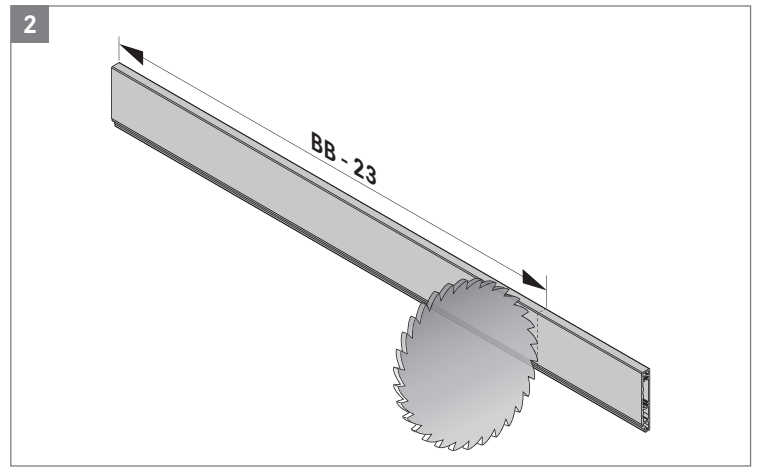

NOVA PRO F8 CRYSTAL

Montage/Assembly/Montage/Montaggio/Montaje/Monteringsanvisning/Монтаж

119388 - 12/2020

KB Korpusbreite/Cabinet width/Largeur du caisson/Larghezza del mobile/Ancho del módulo/Skåpsbredd/Ширина корпуса

LWK Lichte Weite Korpus/Inside cabinet width/Largeur intérieure caisson/Luce libera mobile/Ancho interior del módulo/Innermått skåp/Внутренняя ширина корпуса

NOVA PRO F8 CRYSTAL

Montage/Assembly/Montage/Montaggio/Montaje/Monteringsanvisning/Монтаж

119388 - 12/2020

KB **Korpusbreite**/Cabinet width/Largeur du caisson/Larghezza del mobile/Ancho del módulo/Skåpsbredd/Ширина корпуса

LWK **Lichte Weite Korpus**/Inside cabinet width/Largeur intérieure caisson/Luce libera mobile/Ancho interior del módulo/Innermått skåp/Внутренняя ширина корпуса