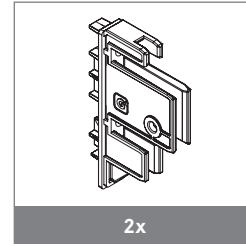

NOVA PRO F8 CRYSTAL

Montage/Assembly/Montage/Montaggio/Montaje/Monteringsanvisning/Монтаж

119388 - 12/2020

KB Korpusbreite/Cabinet width/Largeur du caisson/Larghezza del mobile/Ancho del módulo/Skåpsbredd/Ширина корпуса

LWK Lichte Weite Korpus/Inside cabinet width/Largeur intérieure caisson/Luce libera mobile/Ancho interior del módulo/Innermått skåp/Внутренняя ширина корпуса

NOVA PRO F8 CRYSTAL

Montage/Assembly/Montage/Montaggio/Montaje/Monteringsanvisning/Монтаж

119388 - 12/2020

KB **Korpusbreite**/Cabinet width/Largeur du caisson/Larghezza del mobile/Ancho del módulo/Skåpsbredd/Ширина корпуса

LWK **Lichte Weite Korpus**/Inside cabinet width/Largeur intérieure caisson/Luce libera mobile/Ancho interior del módulo/Innermått skåp/Внутренняя ширина корпуса