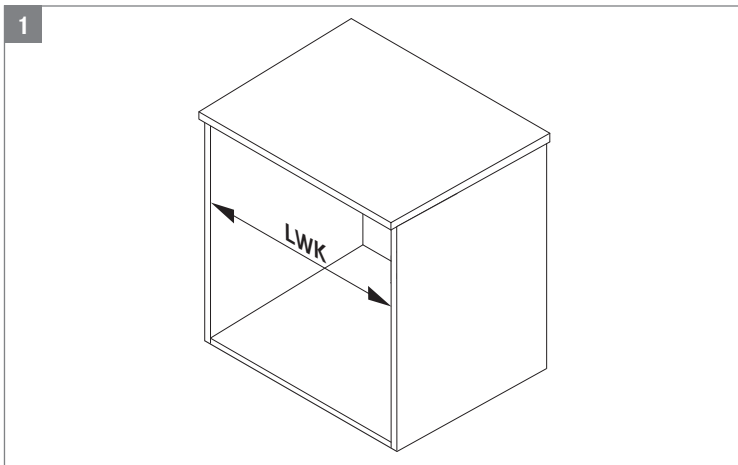

NOVA PRO F8 CRYSTAL

Montage/Assembly/Montage/Montaggio/Montaje/Monteringsanvisning/Монтаж

119388 - 12/2020

KB Korpusbreite/Cabinet width/Largeur du caisson/Larghezza del mobile/Ancho del módulo/Skåpsbredd/Ширина корпуса

LWK Lichte Weite Korpus/Inside cabinet width/Largeur intérieure caisson/Luce libera mobile/Ancho interior del módulo/Innermått skåp/Внутренняя ширина корпуса

NOVA PRO F8 CRYSTAL

Montage/Assembly/Montage/Montaggio/Montaje/Monteringsanvisning/Монтаж

119388 - 12/2020

KB **Korpusbreite**/Cabinet width/Largeur du caisson/Larghezza del mobile/Ancho del módulo/Skåpsbredd/Ширина корпуса

LWK **Lichte Weite Korpus**/Inside cabinet width/Largeur intérieure caisson/Luce libera mobile/Ancho interior del módulo/Innermått skåp/Внутренняя ширина корпуса