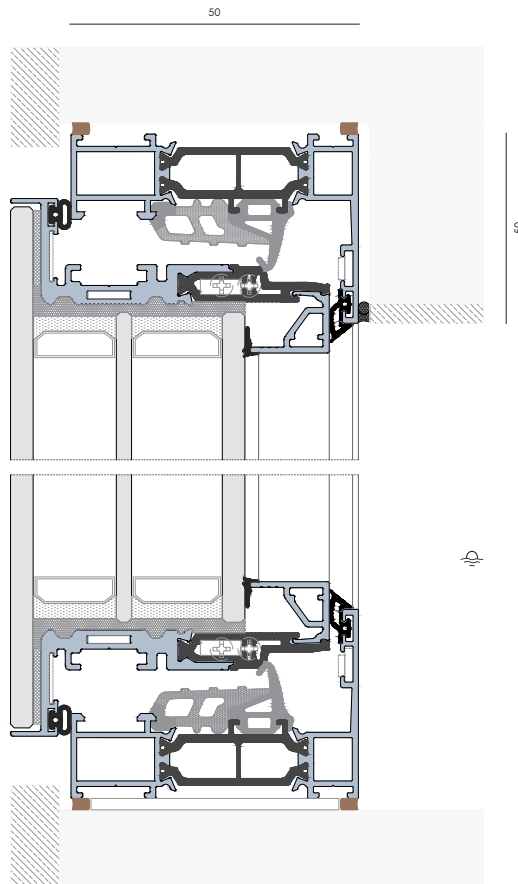

EXP X I-VIEW

RCN innovation
in Aluminium
Systems.

JANELA OSCILOBATENTE | 2 FOLHAS
 2 LEAVES TURN AND TILT
 FENÊTRE OSCILLO-BATTANTE | 2 VANTAUX

ESPECIFICAÇÕES SPECIFICATIONS SPÉCIFICATIONS	EXP X I-VIEW
Peso Máximo / Folha Maximum Weight / Leaf Poids Maximum / Vantail	150 Kg
Altura Máxima / Folha Maximum Height / Leaf Hauteur Maximale / Vantail	3,5 m
Área Máxima / Folha Maximum Area / Leaf Surface Maximale / Vantail	3,5 m ²
Espessura Máxima de Vidro Maximum Glass Thickness Épaisseur Maximale du Vitrage	24 - 54 mm
Motorização Motorization Motorisation	✓
Coefficiente Térmico Uw Thermal Coefficient Uw Coefficient Thermique Uw	1,1 W/m ² K (UG = 0,7 W/m ² K)
Isolamento Acústico Sound Insulation Isolation Acoustique	Até 45 dB Up to 45 dB Jusqu'à 45 dB
Permeabilidade ao Ar Air Tightness Résistance à l'air	Classe 4 Class 4
Estanquidade à Água Water Tightness Résistance à l'eau	Classe E900 Class E900
Resistência ao Vento Wind Tightness Résistance au Vent	Classe C5 Class C5
Profundidade Aro Fixo Depth Fixed Frame Profondeur Dormant	76 mm
Vista Perfil Aro Móvel Profile View Movable Frame Vue de Profil Bord Mobile	40 mm
Soleira Oculta Hidden Rail Seuil Caché	
Vão de Embutir Pocket Galandage	
Canto Corner Coin	
Vão Inclinado Sloped Window Châssis Inclinée	
Vãos de Correr Curvos Curved Sliding Elements Éléments Coulisants Courbes	
Guilhotina Vertical Slider Guilhotine	
Rede Mosquiteira Fly Screen Moustiquaire	
Portadas de Correr Sliding Shutters Volets Coulisants	
Fecho Multiponto Multi-Point Lock Fermeture Multi-Point	✓
Microventilação Micro-ventilation Micro-ventilation	✓