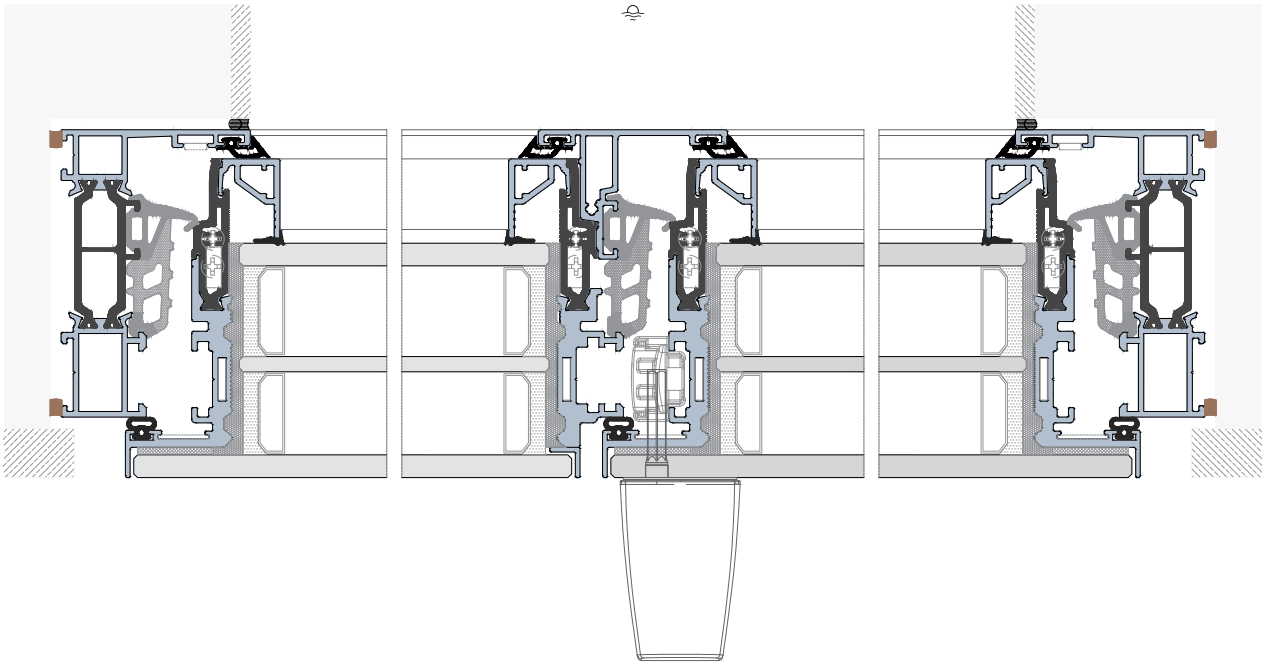

EXP X I-VIEW

RCN innovation
in Aluminium
Systems.

JANELA OSCILOBATENTE | 2 FOLHAS
 2 LEAVES TURN AND TILT
 FENÊTRE OSCILLO-BATTANTE | 2 VANTAUX

ESPECIFICAÇÕES SPECIFICATIONS SPÉCIFICATIONS	EXP X I-VIEW
Peso Máximo / Folha Maximum Weight / Leaf Poids Maximum / Vantail	150 Kg
Altura Máxima / Folha Maximum Height / Leaf Hauteur Maximale / Vantail	3,5 m
Área Máxima / Folha Maximum Area / Leaf Surface Maximale / Vantail	3,5 m ²
Espessura Máxima de Vidro Maximum Glass Thickness Épaisseur Maximale du Vitrage	24 - 54 mm
Motorização Motorization Motorisation	✓
Coefficiente Térmico Uw Thermal Coefficient Uw Coefficient Thermique Uw	1,1 W/m ² K (UG = 0,7 W/m ² K)
Isolamento Acústico Sound Insulation Isolation Acoustique	Até 45 dB Up to 45 dB Jusqu'à 45 dB
Permeabilidade ao Ar Air Tightness Résistance à l'air	Classe 4 Class 4
Estanquidade à Água Water Tightness Résistance à l'eau	Classe E900 Class E900
Resistência ao Vento Wind Tightness Résistance au Vent	Classe C5 Class C5
Profundidade Aro Fixo Depth Fixed Frame Profondeur Dormant	76 mm
Vista Perfil Aro Móvel Profile View Movable Frame Vue de Profil Bord Mobile	40 mm
Soleira Oculta Hidden Rail Seuil Caché	
Vão de Embutir Pocket Galandage	
Canto Corner Coin	
Vão Inclinado Sloped Window Châssis Inclinée	
Vãos de Correr Curvos Curved Sliding Elements Éléments Coulisants Courbes	
Guilhotina Vertical Slider Guilhotine	
Rede Mosquiteira Fly Screen Moustiquaire	
Portadas de Correr Sliding Shutters Volets Coulisants	
Fecho Multiponto Multi-Point Lock Fermeture Multi-Point	✓
Microventilação Micro-ventilation Micro-ventilation	✓