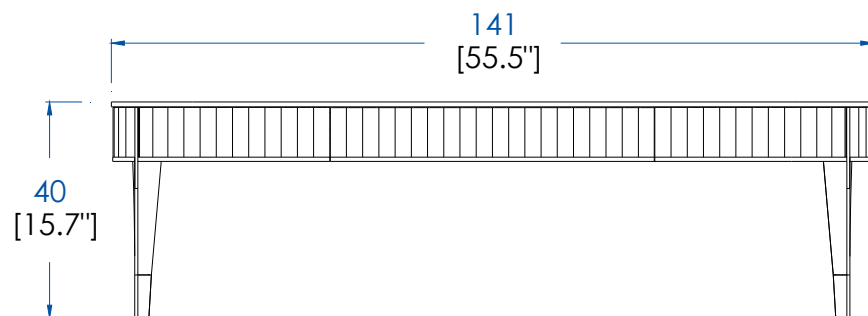

Collection EDEN ROCK MEUBLES

rochebobo
PARIS

design Sacha Lakic

P.ER.MC01 - Table Basse Rectangulaire – L 141 H 40 P 90 cm

Dessus, plateau panneaux de fibres de moyenne densité plaqué merisier teinté.

2 Tiroirs. Structure merisier massif teinté. Applications et pieds sabots laiton brossé ou argenté.

P.ER.MC01S - Dessus, plateau en Décor Soleil.

P.ER.MC01C - Dessus, plateau en Marbre Carrare, finition vernis Hydrofuge.

P.ER.MC01V - Dessus, plateau en Marbre Spider, finition vernis Hydrofuge.

P.ER.MC01K - Dessus, plateau en Céramique Carrare (6mm), finition vernis Hydrofuge.

P.ER.MC01 - Rectangular Cocktail Table – L 55.5" H 15.7" P 35.4"

Top, tray in cherry wood veneer on MDF with stained finish.

2 Drawers. Structure in stained solid cherry wood. Applications and feet in brushed brass or silver.

P.ER.MC01S - Top, tray in Soleil Decoration.

P.ER.MC01C - Top, tray in Carrare Marble, with water-repellent varnish finish.

P.ER.MC01V - Top, tray in Spider Marble, with water-repellent varnish finish.

P.ER.MC01K - Top, tray in Carrare Ceramique (6mm), with water-repellent varnish finish.

P.ER.MC01 - Mesa de Centro Retangular – L 141 A 40 P 90 cm

Sobre en médium chapado de cerezo tintado.

2 Cajones. Estructura cerezo macizo tintado. Aplicaciones y embellecedores de las patas en latón cepillado o plateado.

P.ER.MC01S - Sobre en Decoración Sol.

P.ER.MC01C - Sobre de Mármol Carrare, acabado barniz hidrófugo.

P.ER.MC01V - Sobre en Mármol Spider, acabado barniz hidrófugo.

P.ER.MC01K - Sobre de Cerámica Carrara (6mm), acabado barniz hidrófugo.