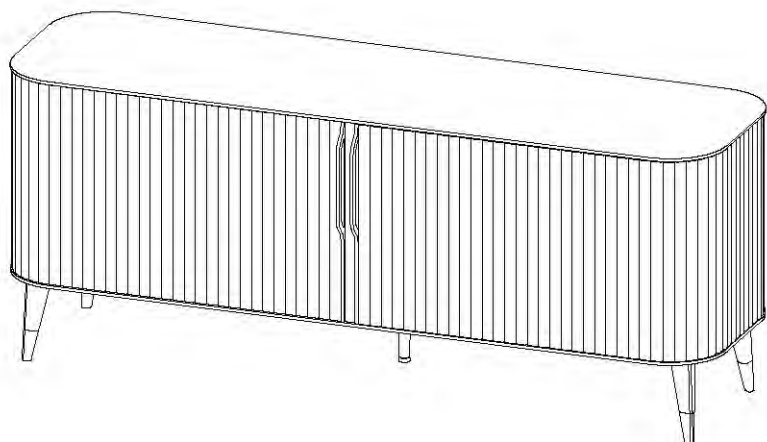

Collection EDEN ROCK MEUBLES

design Sacha Lakic

rochebobois
PARIS

Buffet 2 Portes – Sideboard 2 Doors – Aparador 2 Puertas

JO320

Collection EDEN ROCK MEUBLES

rochebobo
PARIS

design Sacha Latic

P.ER.AP02 - Buffet 2 Portes Coulissantes – L 190 H 77 P 58 cm

Dessus, plateau panneaux de fibres de moyenne densité plaqué merisier teinté.

Structure panneaux de fibres de moyenne densité plaqué merisier teinté. Portes et pieds merisier massif teinté. Intérieur 2 étagères en panneaux de fibres de moyenne densité amovibles (taquets) revêtues de Vinyl. Poignées, applications et pieds sabots laiton brossé ou argenté. Éclairage LED blanc chaud.