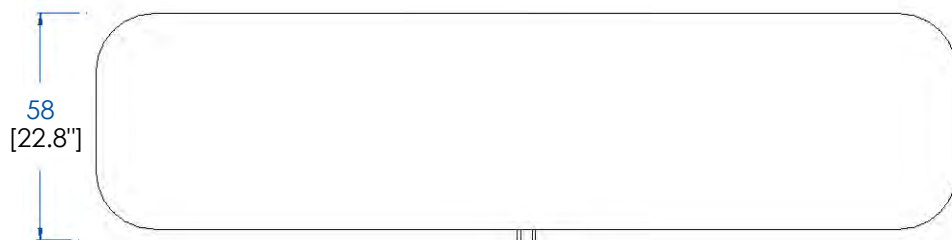

JO320

Collection EDEN ROCK MEUBLES

rochebobo
PARIS

design Sacha Lakic

P.ER.AP01 - Buffet 2 Portes Coulissantes – L 220 H 77 P 58 cm

Dessus, plateau panneaux de fibres de moyenne densité plaqué merisier teinté.