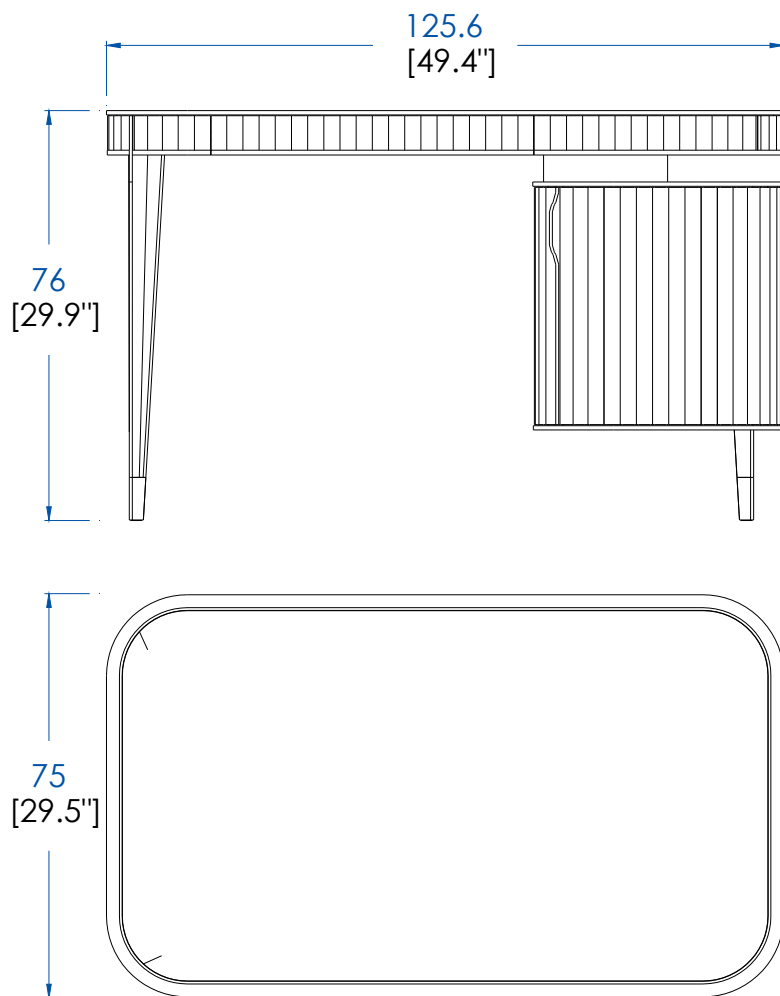

design Sacha Ladic

rocheboboïs
PARIS

P.ER.BR03 - Bureau 1 porte, 1 tiroir – L 125.6 H 76 P 75 cm

Structure panneaux de fibres de moyenne densité plaqué merisier. Caisson une porte, intérieur une étagère bois amovible sur taquets et un tiroir. Pieds merisier massif, dessus revêtement synthétique (plusieurs coloris).