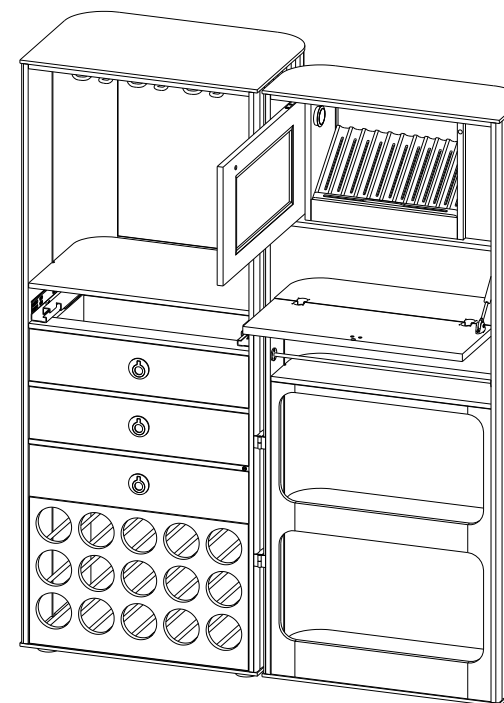

Collection EDEN ROCK MEUBLES

design Sacha Latic

rochebobois
PARIS

P.ER.MB03 - Meuble bar rocky – L 60 H 149 P 65 cm

Ouverture avec roulettes, aménagement intérieur: 1 porte classique avec portes-cigares à l'intérieur, 1 porte abattant, 4 tiroirs (1er tiroir avec un plateau amovible), place pour 15 bouteilles, supports bouteilles en laiton brossé ou argenté. Structure panneaux de fibres de moyenne densité plaqué merisier. Portes et pieds merisier massif teinté, dos fond miroir. Poignées portes et tiroirs, applications laiton brossé ou argenté. Éclairage Led blanc chaud.

P.ER.MB03 - Rocky Bar unit – L 23.6" H 58.6" P 25.6"

Opening with wheels, distribution interior: 1 classic door with cigar holder inside, 1 door drop-down, 4 drawers (1st drawer with removable tray), space for 15 bottles, brushed or silver-plated brass bottle holder. Cherry veneered medium frame. Doors and legs in stained solid cherry, mirror back. Door and drawer handles, brushed or silver brass applications. Warm white LED lighting.

P.ER.MB03 - Mueble bar rocky – L 60 A 149 P 65 cm

Apertura con ruedas, distribución interior: 1 puerta clásica con portapuros en el interior, 1 puerta abatible, 4 cajones (1º cajón con bandeja extraíble), espacio para 15 botellas, portabotellas en latón cepillado o plateado. Estructura en médium chapado de cerezo. Puertas y patas de cerezo macizo tintado, fondo de espejo. Tiradores de puertas y cajones, aplicaciones de latón cepillado o plateado. Iluminación LED blanca cálida.