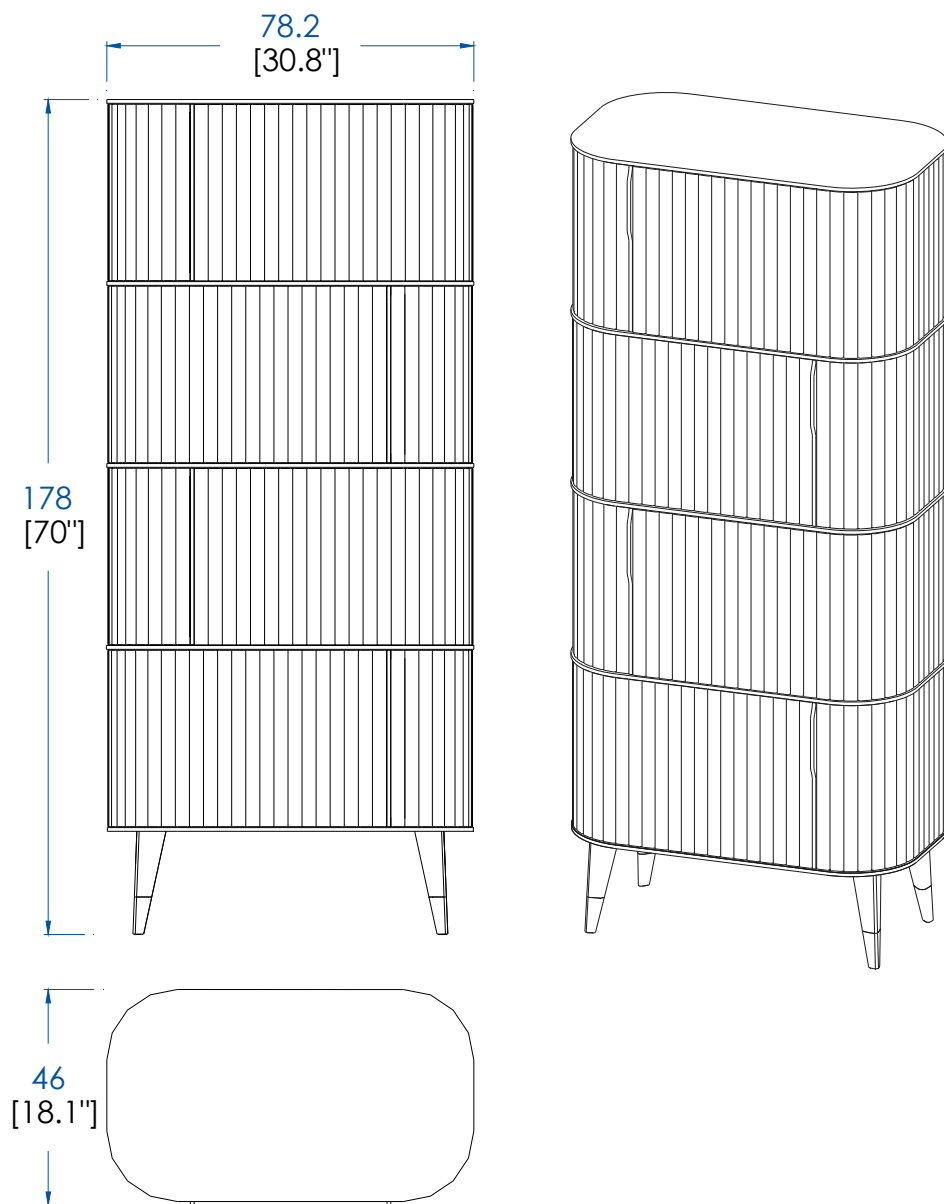

Collection EDEN ROCK MEUBLES

rocheboboïs
PARIS

design Sacha Ladic

P.ER.CF03 - Chiffonnier 4 Portes – L 78.2 H 178 P 46 cm

Dessus, plateau panneaux de fibres de moyenne densité plaqué merisier teinté.

Structure panneaux de fibres de moyenne densité plaqué merisier. 4 Portes coulissantes et pieds merisier massif teinté. Poignées, applications et pieds sabots laiton brossé ou argenté.