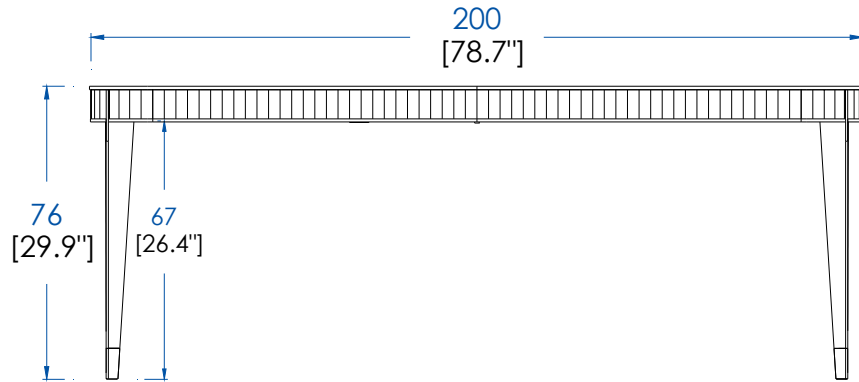

Collection EDEN ROCK MEUBLES

design Sacha Lakic

rochebobo
PARIS

P.ER.MS011 - Table Repas Rectangulaire, Allongable – L 200 H 76 P 101 cm

Dessus, plateau panneaux de fibres de moyenne densité plaqué merisier teinté.

Une allonge portefeuille de 60cm. Structure merisier massif teinté.

Applications et pieds sabots laiton brossé ou argenté.

P.ER.MS011S - Dessus, plateau en Décor Soleil.

P.ER.MS011 - Rectangular Dining Table, Extension Leaves – L 78.7" H 29.9" P 39.7"

Top, tray cherry wood veneer on MDF with stained finish.

One integrated extension leaf (60cm). Structure in stained solid cherry wood.

Applications and feet in brushed brass or silver.

P.ER.MS011S - Top, tray in Soleil Decoration.

P.ER.MS011 - Mesa de Comedor Rectangular, Extensible – L 200 A 76 P 101 cm

Sobre en médium chapado de cerezo tintado.

Un extensible plegable de 60cm. Estructura cerezo macizo tintado.

Aplicaciones y final de patas en latón cepillado o plateado.

P.ER.MS011S - Sobre en Decoración Sol.