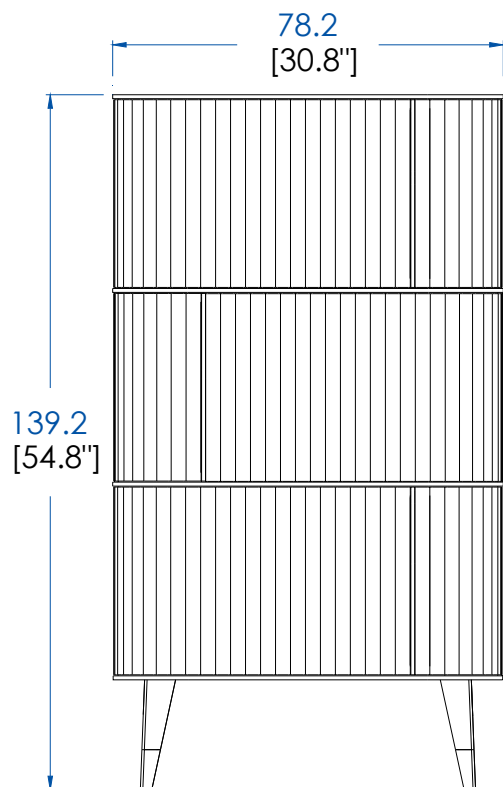

Collection EDEN ROCK MEUBLES

rochebobo
PARIS

design Sacha Lakic

P.ER.CF02 - Chiffonnier 3 Portes – L 78.2 H 139.2 P 46 cm

Dessus, plateau panneaux de fibres de moyenne densité plaqué merisier teinté.

Structure panneaux de fibres de moyenne densité plaqué merisier. 3 Portes coulissantes et pieds merisier massif teinté. Poignées, applications et pieds sabots laiton brossé ou argenté.

P.ER.CF02S - Dessus, plateau en Décor Soleil.

P.ER.CF02C - Dessus, plateau en Marbre Carrare, finition vernis Hydrofuge.

P.ER.CF02V - Dessus, plateau en Marbre Spider, finition vernis Hydrofuge.

P.ER.CF02K - Dessus, plateau en Céramique Carrare (6mm), finition vernis Hydrofuge.

P.ER.CF02 - Linen Unit 3 Doors – L 30.8" H 54.8" P 18.1"

Top, tray in cherry wood veneer on MDF with stained finish.

Structure in cherry wood veneer on MDF. 3 Sliding doors and legs in stained solid cherry wood. Handles, applications, and feet in brushed brass or silver.

P.ER.CF02S - Top, tray in Soleil Decoration.

P.ER.CF02C - Top, tray in Carrare Marble, with water-repellent varnish finish.

P.ER.CF02V - Top, tray in Spider Marble, with water-repellent varnish finish.

P.ER.CF02K - Top, tray in Carrare Ceramique (6mm), with water-repellent varnish finish.

P.ER.CF02 - Chifonier 3 Puertas – L 78.2 A 139.2 P 46 cm

Sobre en médium chapado de cerezo tintado.

Estructura médium chapado cerezo. 3 Puertas correderas y patas cerezo macizo tintado. Tiradores, aplicaciones y final de patas latón cepillado o plateado.

P.ER.CF02S - Sobre en Decoración Sol.

P.ER.CF02C - Sobre de Mármol Carrare, acabado barniz hidrófugo.

P.ER.CF02V - Sobre en Mármol Spider, acabado barniz hidrófugo.

P.ER.CF02K - Sobre de Cerámica Carrara (6mm), acabado barniz hidrófugo.