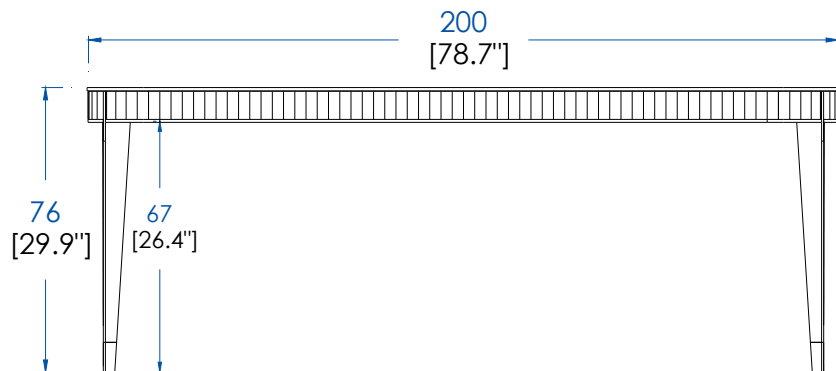

P.ER.MS01 - Table Repas Rectangulaire, Plateau Fixe – L 200 H 76 P 101 cm

Dessus, plateau panneaux de fibres de moyenne densité plaqué merisier teinté.

Structure merisier massif teinté. Applications et pieds sabots laiton brossé ou argenté.