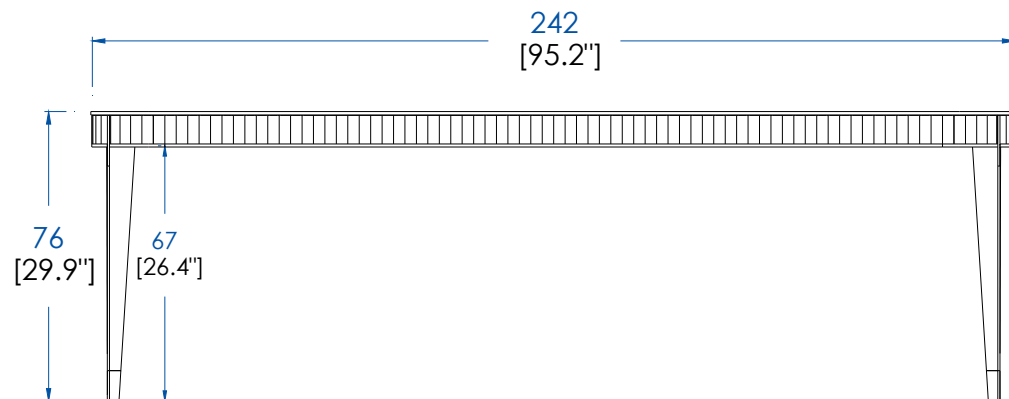

Collection EDEN ROCK MEUBLES

rochebobois
PARIS

design Sacha Lakic

P.ER.MS02 - Table Repas Rectangulaire, Plateau Fixe – L 242 H 76 P 101 cm

Dessus, plateau panneaux de fibres de moyenne densité plaqué merisier teinté.

Structure merisier massif teinté. Applications et pieds sabots laiton brossé ou argenté.

P.ER.MS02S - Dessus, plateau en Décor Soleil.

P.ER.MS02C - Dessus, plateau en Marbre Carrare, finition vernis Hydrofuge.

P.ER.MS02V - Dessus, plateau en Marbre Spider, finition vernis Hydrofuge.

P.ER.MS02K - Dessus, plateau en Céramique Carrare (6mm), finition vernis Hydrofuge.

P.ER.MS02 - Rectangular Dining Table, Fixed Top – L 95.2" H 29.9" P 39.7"

Top, tray cherry wood veneer on MDF with stained finish.

Structure in stained solid cherry wood. Applications and feet in brushed brass or silver.

P.ER.MS02S - Top, tray in Soleil Decoration.

P.ER.MS02C - Top, tray in Carrare Marble, with water-repellent varnish finish.

P.ER.MS02V - Top, tray in Spider Marble, with water-repellent varnish finish.

P.ER.MS02K - Top, tray in Carrare Ceramique (6mm), with water-repellent varnish finish.

P.ER.MS02 - Mesa de Comedor Rectangular, Sobre Fijo – L 242 A 76 P 101 cm

Sobre en médium chapado de cerezo tintado.

Estructura cerezo macizo tintado. Aplicaciones y final de patas en latón cepillado o plateado.

P.ER.MS02S - Sobre en Decoración Sol.

P.ER.MS02C - Sobre de Mármol Carrare, acabado barniz hidrófugo.

P.ER.MS02V - Sobre en Mármol Spider, acabado barniz hidrófugo.

P.ER.MS02K - Sobre de Cerámica Carrara (6mm), acabado barniz hidrófugo.