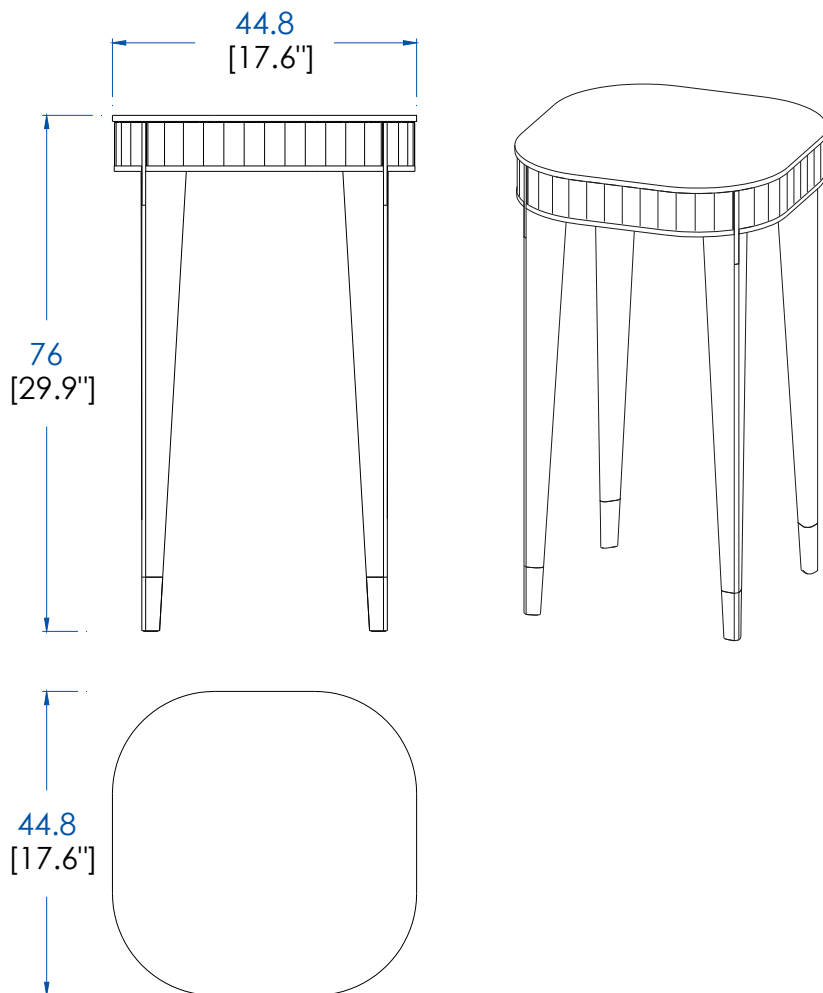

P.ER.GR01 - Guéridon Haut – L 44.8 H 76 P 44.8 cm

Dessus, plateau panneaux de fibres de moyenne densité plaqué merisier teinté.

Structure merisier massif teinté. Applications et pieds sabots laiton brossé ou argenté.