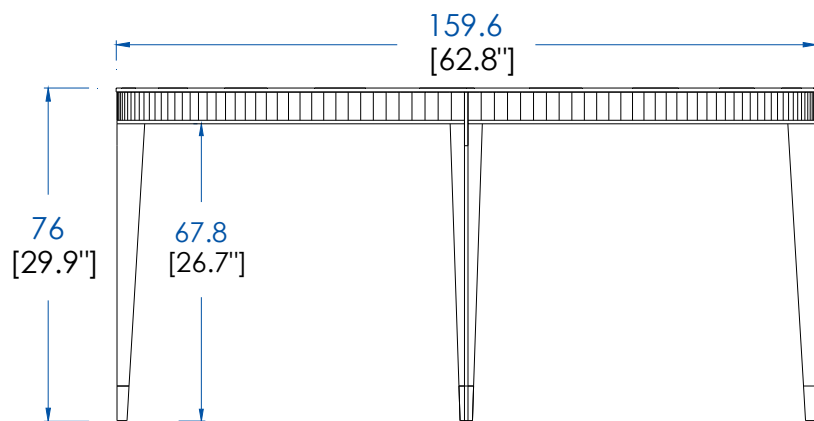

Collection EDEN ROCK MEUBLES

design Sacha Ladic

rochebobois
PARIS

P.ER.MS05F - Table Repas Ronde, Plateau Fixe – L 159.6 H 76 P 159.6 cm

Dessus, plateau panneaux de fibres de moyenne densité plaqué merisier teinté.