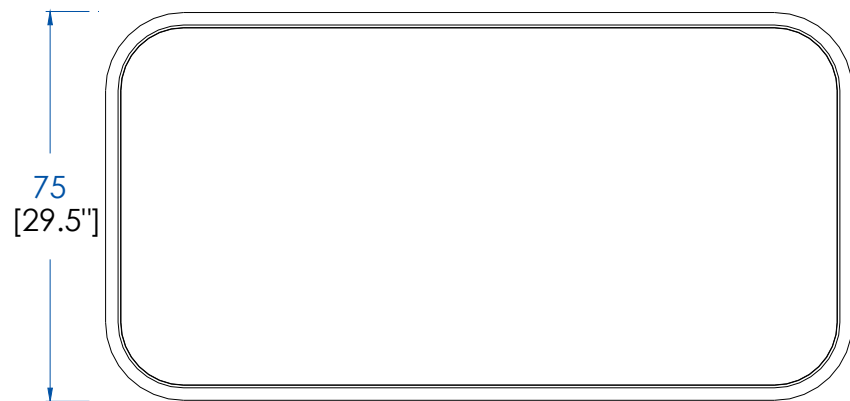

Collection EDEN ROCK MEUBLES

rochebobois
PARIS

design Sacha Ladic

P.ER.BR02 - Bureau sans partie réhaussée – L 143.6 H 76 P 75 cm

Structure panneaux de fibres de moyenne densité plaqué merisier. Pieds merisier massif, dessus vinyl "AMS 16917 One", 1 tiroir avec aménagement intérieur, coulisses bois. Sabots laiton brossé ou argenté.

P.ER.BR02S - Dessus, plateau en Décor Soleil.

P.ER.BR02 - Desk without lifted part – L 56.5" H 29.9" P 29.5"

Structure in cherry wood veneer on MDF. Legs in solid cherry wood, top in vinyl "AMS 16917 One", 1 drawer with storage inside, wood rail. Leg base in brushed brass or silver.

P.ER.BR02S - Top, tray in Soleil Decoration.

P.ER.BR02 - Mesa de despacho sin parte alzada – L 143.6 A 76 P 75 cm

Estructura médium chapado cerezo. Patas cerezo macizo, sobre Vinyl "AMS 16917 One", 1 cajón con distribución interior, guías de madera. Embellecedores patas en latón cepillado o plateado.

P.ER.BR02S - Sobre en Decoración Sol.