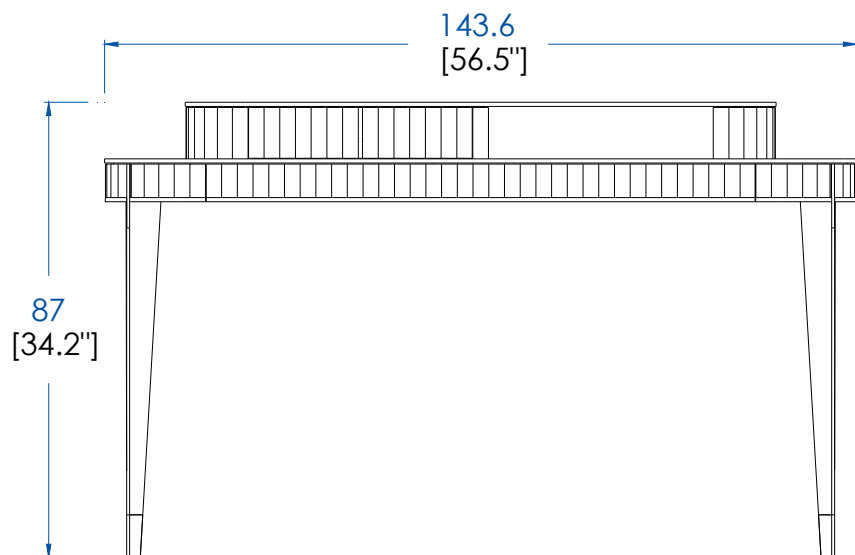

Collection EDEN ROCK MEUBLES

design Sacha Lakic

rochebobois
PARIS

P.ER.BR01 - Bureau avec partie réhaussée – L 143.6 H 87 P 75 cm

Structure panneaux de fibres de moyenne densité plaqué merisier. Pieds merisier massif, dessus vinyl "AMS 16917 One", 1 tiroir avec aménagement intérieur, coulisses bois, partie supérieure vissée au plateau avec 1 tiroir coté gauche et 1 niche côté droite, poignées et sabots laiton brossé ou argenté.

P.ER.BR01 - Desk with lifted part – L 56.5" H 34.2" P 29.5"

Structure in cherry wood veneer on MDF. Legs in solid cherry wood, top in vinyl "AMS 16917 One", 1 drawer with storage inside, wood rail, upper part screwed to the top with 1 drawer on the left and 1 niche on the right, handles and leg base in brushed brass or silver.

P.ER.BR01 - Mesa de despacho con parte realzada – L 143.6 A 87 P 75 cm

Estructura médium chapado cerezo. Patas cerezo macizo, sobre Vinyl "AMS 16917 One", 1 cajón con distribución interior, guías de madera, parte superior atornillada al sobre con 1 cajón izquierdo y 1 hueco lateral derecho, tiradores y embellecedores patas en latón cepillado o plateado.