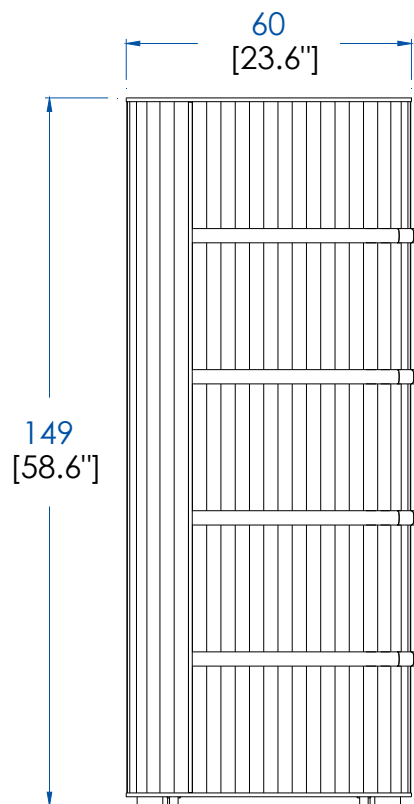

Collection EDEN ROCK MEUBLES

design Sacha Latic

rochebobois
PARIS

P.ER.MB03 - Meuble bar rocky – L 60 H 149 P 65 cm

Ouverture avec roulettes, aménagement intérieur: 1 porte classique avec portes-cigares à l'intérieur, 1 porte abattant, 4 tiroirs (1er tiroir avec un plateau amovible), place pour 15 bouteilles, supports bouteilles en laiton brossé ou argenté. Structure panneaux de fibres de moyenne densité plaqué merisier. Portes et pieds merisier massif teinté, dos fond miroir. Poignées portes et tiroirs, applications laiton brossé ou argenté. Éclairage Led blanc chaud.

P.ER.MB03 - Rocky Bar unit – L 23.6" H 58.6" P 25.6"

Opening with wheels, distribution interior: 1 classic door with cigar holder inside, 1 door drop-down, 4 drawers (1st drawer with removable tray), space for 15 bottles, brushed or silver-plated brass bottle holder. Cherry veneered medium frame. Doors and legs in stained solid cherry, mirror back. Door and drawer handles, brushed or silver brass applications. Warm white LED lighting.

P.ER.MB03 - Mueble bar rocky – L 60 A 149 P 65 cm

Apertura con ruedas, distribución interior: 1 puerta clásica con portapuros en el interior, 1 puerta abatible, 4 cajones (1º cajón con bandeja extraíble), espacio para 15 botellas, portabotellas en latón cepillado o plateado. Estructura en médium chapado de cerezo. Puertas y patas de cerezo macizo tintado, fondo de espejo. Tiradores de puertas y cajones, aplicaciones de latón cepillado o plateado. Iluminación LED blanca cálida.