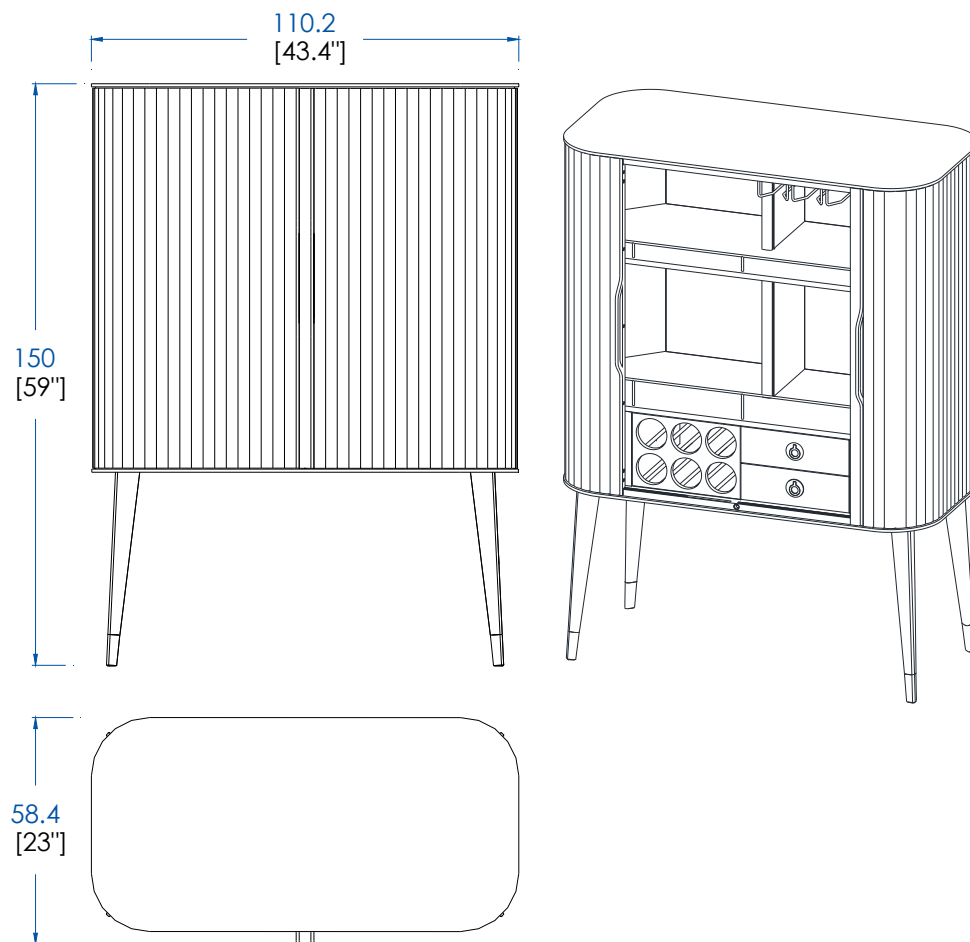

P.ER.MB01 - Meuble Bar – L 110.2 H 150 P 58.4 cm

Dessus, plateau panneaux de fibres de moyenne densité plaqué merisier teinté.

2 Portes coulissantes, intérieur 2 tiroirs et supports bouteilles en laiton brossé ou argenté. Structure panneaux de fibres de moyenne densité plaqué merisier. Portes et pieds merisier massif teinté, dos fond miroir. Poignées portes et tiroirs, applications et pieds sabots laiton brossé ou argenté.