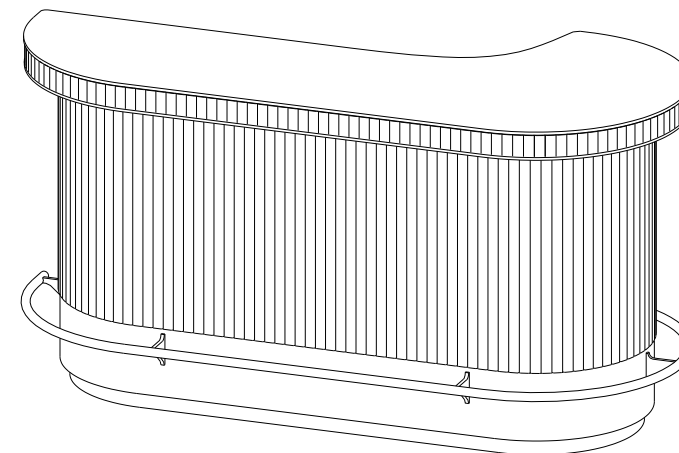

design Sacha Lakic

rochebobois
PARIS

Bar GM – Vineyard Bar – Bar GM

Collection EDEN ROCK MEUBLES

design Sacha Ladic

rocheboboib
PARIS

P.ER.BB01 - Bar GM - avec repose-pieds – L 192.8 H 99.2 P 86.8 cm

Dessus, plateau panneaux de fibres de moyenne densité plaqué merisier teinté.