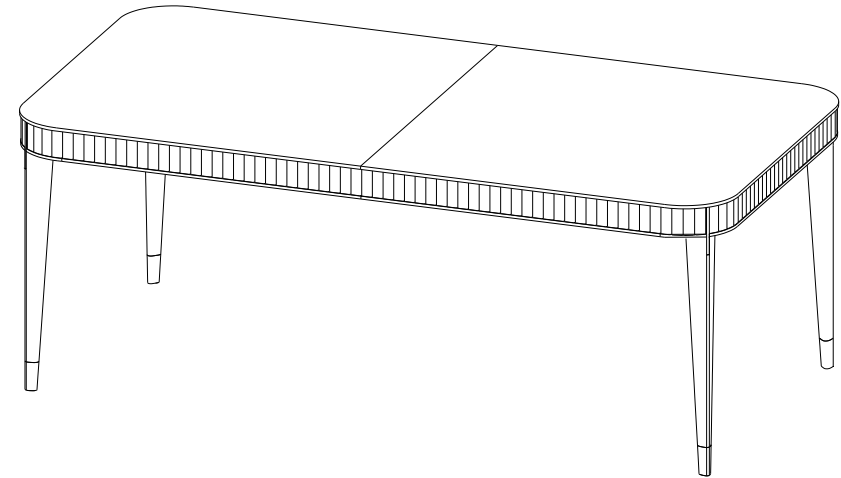

P.ER.MS01 - Mesa de Comedor Rectangular, Sobre Fijo – L 200 A 76 P 101 cm

Sobre en médium chapado de cerezo tintado.

Estructura cerezo macizo tintado. Aplicaciones y final de patas en latón cepillado o plateado.

Collection EDEN ROCK MEUBLES

design Sacha Lakic

rochebobo
PARIS

P.ER.MS011 - Table Repas Rectangulaire, Allongable – L 200 H 76 P 101 cm

Dessus, plateau panneaux de fibres de moyenne densité plaqué merisier teinté.