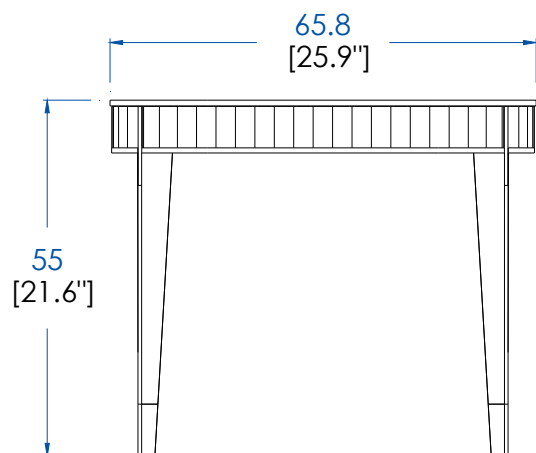

P.ER.GR02 - Guéridon – L 65.8 H 55 P 65.8 cm

Dessus, plateau panneaux de fibres de moyenne densité plaqué merisier teinté.

Structure merisier massif teinté. Applications et pieds sabots laiton brossé ou argenté.