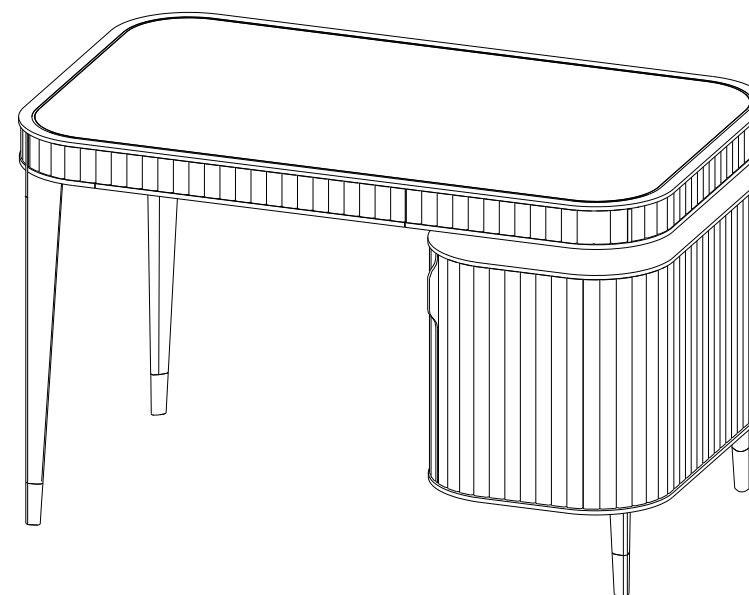

design Sacha Ladic

rocheboboïs
PARIS

P.ER.BR03 - Bureau 1 porte, 1 tiroir – L 125.6 H 76 P 75 cm

Structure panneaux de fibres de moyenne densité plaqué merisier. Caisson une porte, intérieur une étagère bois amovible sur taquets et un tiroir. Pieds merisier massif, dessus revêtement synthétique (plusieurs coloris).