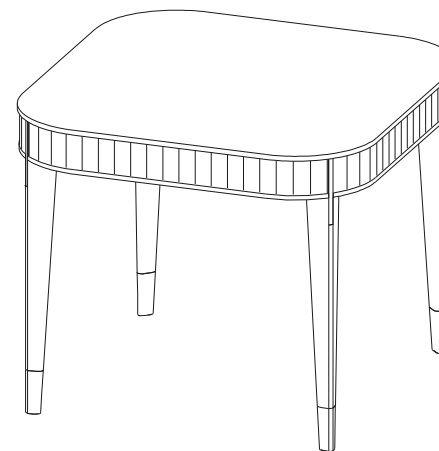

P.ER.GR02 - Guéridon – L 65.8 H 55 P 65.8 cm

Dessus, plateau panneaux de fibres de moyenne densité plaqué merisier teinté.

Structure merisier massif teinté. Applications et pieds sabots laiton brossé ou argenté.