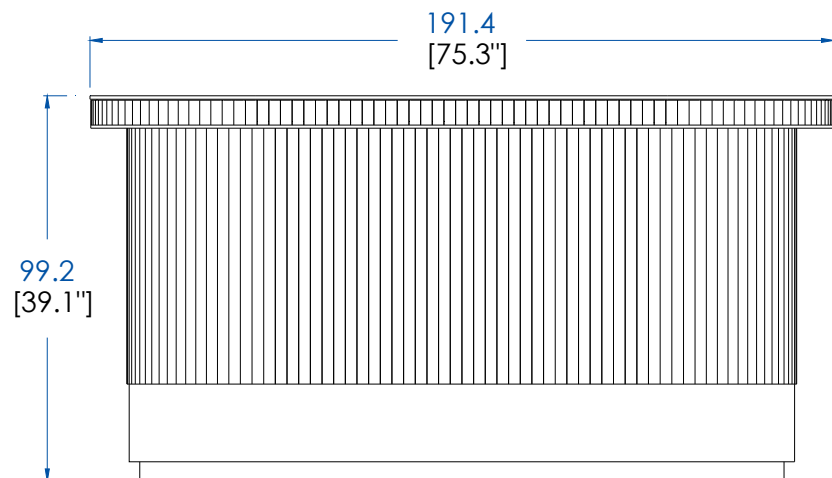

Collection EDEN ROCK MEUBLES

rochebobois
PARIS

design Sacha Ladic

P.ER.BB011 - Bar GM - sans repose-pieds – L 191.4 H 99.2 P 85.4 cm

Dessus, plateau panneaux de fibres de moyenne densité plaqué merisier teinté.

Structure panneaux de fibres de moyenne densité plaqué merisier. 1 tiroir coulisses métalliques avec système touche-lâche, éclairage LED blanc chaud. Applications sabots laiton brossé ou argenté.

P.ER.BB011C - Dessus, plateau en Marbre Carrare, finition vernis Hydrofuge.

P.ER.BB011V - Dessus, plateau en Marbre Spider, finition vernis Hydrofuge.

P.ER.BB011K - Dessus, plateau en Céramique Carrare (6mm), finition vernis Hydrofuge.

P.ER.BB011 - Large bar without footrest – L 75.3" H 39.1" P 33.6"

Top, tray in cherry wood veneer on MDF with stained finish.

Structure in cherry wood veneer on MDF. 1 drawer on metallic rails with push-to-open mechanism, warm white LED lighting. Applications in brushed brass or silver.

P.ER.BB011C - Top, tray in Carrare Marble, with water-repellent varnish finish.

P.ER.BB011V - Top, tray in Spider Marble, with water-repellent varnish finish.

P.ER.BB011K - Top, tray in Carrare Ceramique (6mm), with water-repellent varnish finish.

P.ER.BB011 - Bar GM - sin reposa pies – L 191.4 A 99.2 P 85.4 cm

Sobre en médium chapado de cerezo tintado.

Estructura médium chapado cerezo. 1 cajón guías metálicas con sistema touche-lâche, iluminación LED blanco cálido. Aplicaciones en latón cepillado o plateado.

P.ER.BB011C - Sobre de Mármol Carrare, acabado barniz hidrófugo.

P.ER.BB011V - Sobre en Mármol Spider, acabado barniz hidrófugo.

P.ER.BB011K - Sobre de Cerámica Carrara (6mm), acabado barniz hidrófugo.