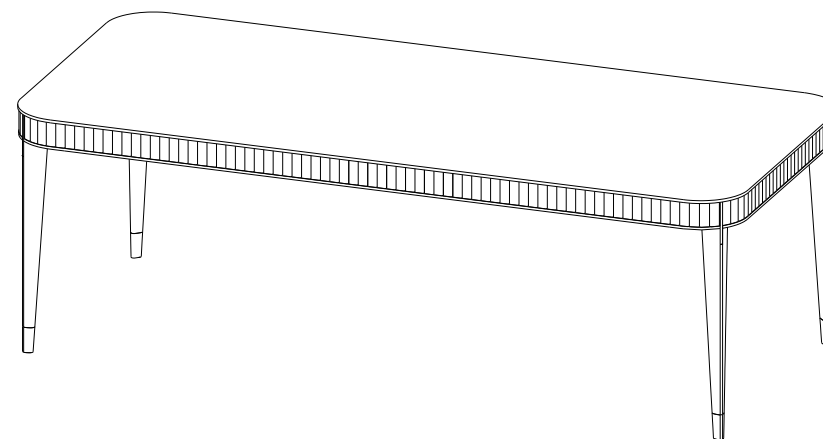

P.ER.AP02 - Buffet 2 Portes Coulissantes – L 190 H 77 P 58 cm

Dessus, plateau panneaux de fibres de moyenne densité plaqué merisier teinté.

Structure panneaux de fibres de moyenne densité plaqué merisier teinté. Portes et pieds merisier massif teinté. Intérieur 2 étagères en panneaux de fibres de moyenne densité amovibles (taquets) revêtues de Vinyl. Poignées, applications et pieds sabots laiton brossé ou argenté. Éclairage LED blanc chaud.

P.ER.MS011 - Mesa de Comedor Rectangular, Extensible – L 200 A 76 P 101 cm

Sobre en médium chapado de cerezo tintado.

Un extensible plegable de 60cm. Estructura cerezo macizo tintado.

Aplicaciones y final de patas en latón cepillado o plateado.

P.ER.MS011S - Sobre en Decoración Sol.

Collection EDEN ROCK MEUBLES

design Sacha Lakic

rochebobois
PARIS

Table Repas Rectangulaire – Rectangular Dining Table – Mesa de Comedor Retangular

JO320

Collection EDEN ROCK MEUBLES

rochebobois
PARIS

design Sacha Lakic

P.ER.MS02 - Table Repas Rectangulaire, Plateau Fixe – L 242 H 76 P 101 cm

Dessus, plateau panneaux de fibres de moyenne densité plaqué merisier teinté.

Structure merisier massif teinté. Applications et pieds sabots laiton brossé ou argenté.