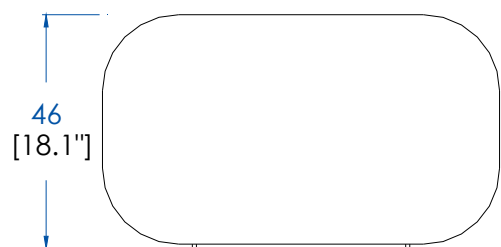

P.ER.CF01 - Chiffonnier 2 Portes – L 78.2 H 100.4 P 46 cm

Dessus, plateau panneaux de fibres de moyenne densité plaqué merisier teinté.

Structure panneaux de fibres de moyenne densité plaqué merisier. 2 Portes coulissantes et pieds merisier massif teinté. Poignées, applications et pieds sabots laiton brossé ou argenté.