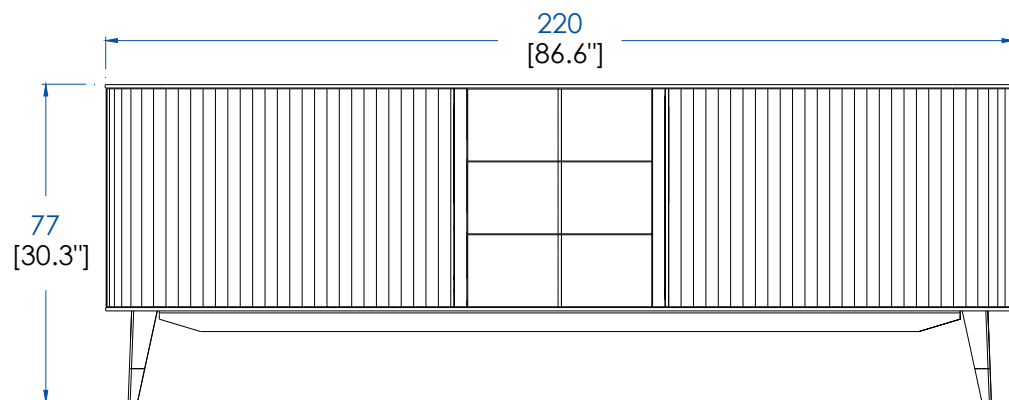

rocheboboiss
PARIS

P.ER.AP03 - Buffet 2 Portes, 3 Tiroirs – L 220 H 77 P 58 cm

Dessus, plateau panneaux de fibres de moyenne densité plaqué merisier teinté.

Structure panneaux de fibres de moyenne densité plaqué merisier teinté. Portes et pieds merisier massif teinté. Intérieur 2 étagères en panneaux de fibres de moyenne densité amovibles (taquets) revêtues de Vinyl. Poignées, applications et pieds sabots laiton brossé ou argenté. Éclairage LED blanc chaud.