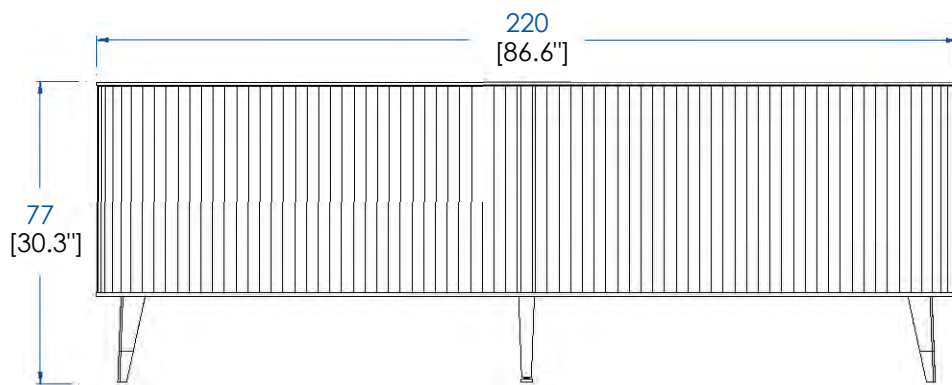

JO320

Collection EDEN ROCK MEUBLES

rochebobo
PARIS

design Sacha Lakic

P.ER.AP01 - Buffet 2 Portes Coulissantes – L 220 H 77 P 58 cm

Dessus, plateau panneaux de fibres de moyenne densité plaqué merisier teinté.