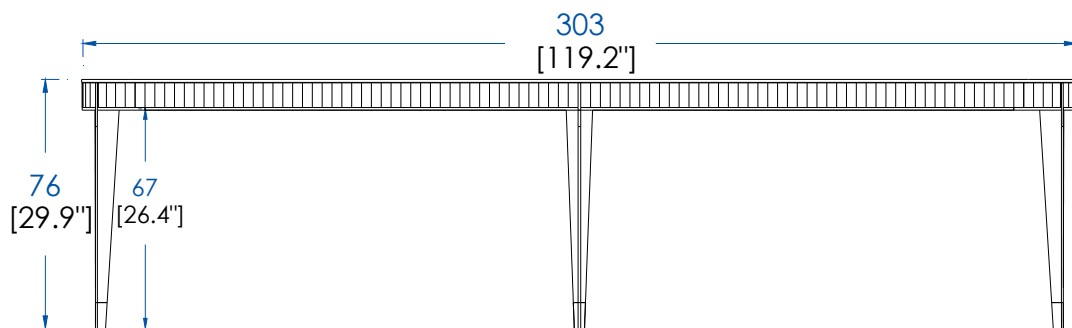

Collection EDEN ROCK MEUBLES

design Sacha Lakic

rochebobois
PARIS

JO320

Collection EDEN ROCK MEUBLES

design Sacha Lakic

rochebobo
PARIS

P.ER.MS03 - Table Repas Rectangulaire, Plateau Fixe – L 303 H 76 P 101 cm