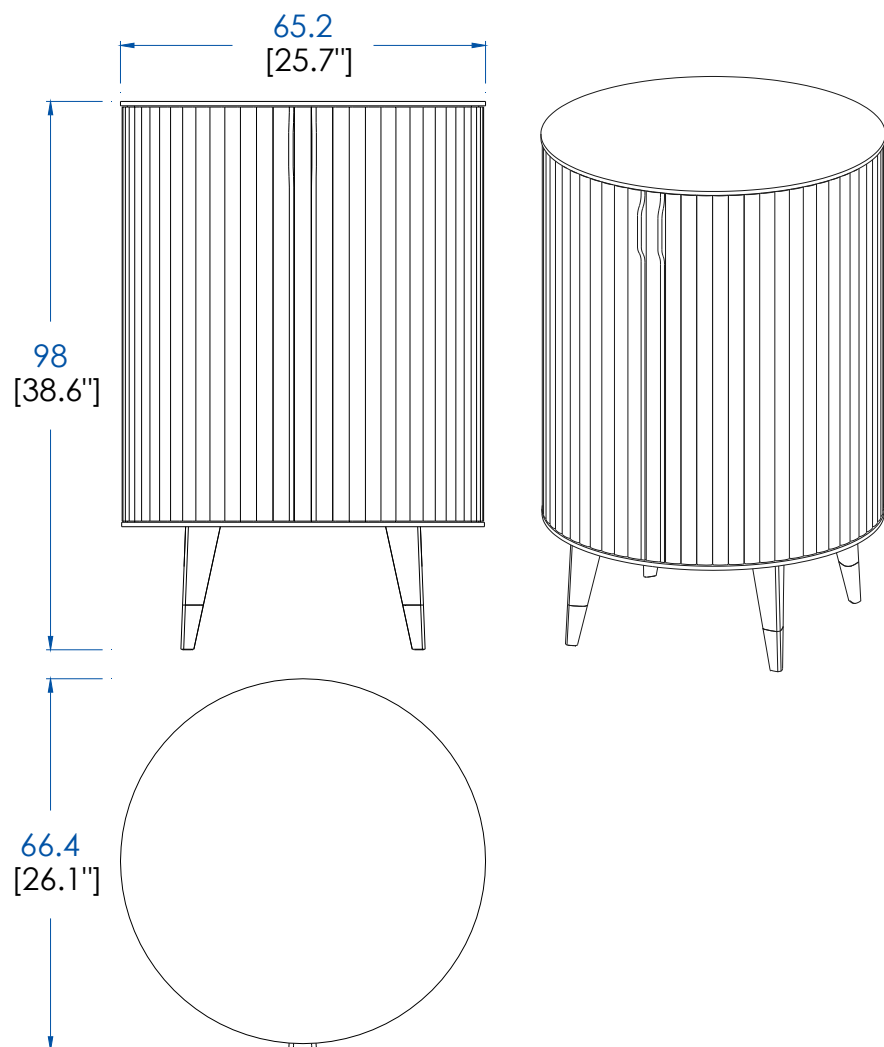

Collection EDEN ROCK MEUBLES

rochebobo
PARIS

design Sacha Ladic

P.ER.MB02 - Mini bar – L 65.2 H 98 P 66.4 cm

Dessus, plateau panneaux de fibres de moyenne densité plaqué merisier teinté.

Structure panneaux de fibres de moyenne densité plaqué merisier. Pieds merisier massif, 1 tiroir coulisses bois, 2 portes, intérieur avec 1 tiroir et supports de verres en laiton, poignées et sabots laiton brossé ou argenté.

P.ER.MB02S - Dessus, plateau en Décor Soleil.

P.ER.MB02C - Dessus, plateau en Marbre Carrare, finition vernis Hydrofuge.

P.ER.MB02V - Dessus, plateau en Marbre Spider, finition vernis Hydrofuge.

P.ER.MB02K - Dessus, plateau en Céramique Carrare (6mm), finition vernis Hydrofuge.

P.ER.MB02 - Mini bar – L 25.7" H 38.6" P 26.1"

Top, tray in cherry wood veneer on MDF with stained finish.

Structure in cherry wood veneer on MDF. Legs in solid cherry wood, 1 wood drawer, 2 doors, interior with 1 drawer and glass support in brass, handle and feet in brushed brass or silver.

P.ER.MB02S - Top, tray in Soleil Decoration.

P.ER.MB02C - Top, tray in Carrare Marble, with water-repellent varnish finish.

P.ER.MB02V - Top, tray in Spider Marble, with water-repellent varnish finish.

P.ER.MB02K - Top, tray in Carrare Ceramique (6mm), with water-repellent varnish finish.

P.ER.MB02 - Mini bar – L 65.2 A 98 P 66.4 cm

Sobre en médium chapado de cerezo tintado.

Estructura mediana chapada en cerezo. Patas de madera de cerezo macizo, 1 cajón de madera, 2 puertas, interior con 1 cajón y soportes de vidrio de latón, manijas y zuecos de latón cepillado o plateado.

P.ER.MB02S - Sobre en Decoración Sol.

P.ER.MB02C - Sobre de Mármol Carrare, acabado barniz hidrófugo.

P.ER.MB02V - Sobre en Mármol Spider, acabado barniz hidrófugo.

P.ER.MB02K - Sobre de Cerámica Carrara (6mm), acabado barniz hidrófugo.