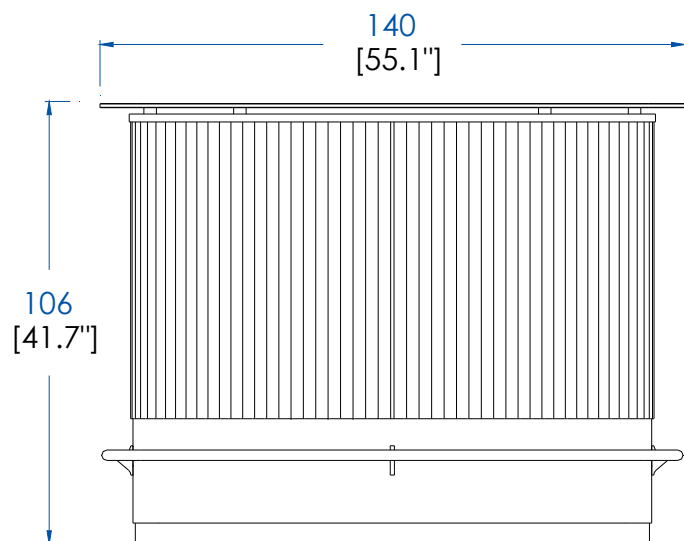

Collection EDEN ROCK MEUBLES

rochebobo
PARIS

design Sacha Ladic

P.ER.BB02 - Bar PM - avec repose-pieds – L 140 H 106 P 66 cm

Dessus plateau en verre Bronze trempé.

Structure panneaux de fibres de moyenne densité plaqué merisier. 1 tiroir coulisses métalliques avec système touche-lâche, éclairage LED blanc chaud, repose pieds laiton brossé ou argenté.

P.ER.BB02C - Dessus, plateau en Marbre Carrare, finition vernis Hydrofuge.

P.ER.BB02V - Dessus, plateau en Marbre Spider, finition vernis Hydrofuge.

P.ER.BB02 - Bar with footrest – L 55.1\" H 41.7\" P 26\"

Top in bronze tempered glass.

Structure in cherry wood veneer on MDF. 1 drawer with metallic rails with push-to-open mechanism, warm white LED lighting, footrest in brushed brass or silver.

P.ER.BB02C - Top, tray in Carrare Marble, with water-repellent varnish finish.

P.ER.BB02V - Top, tray in Spider Marble, with water-repellent varnish finish.

P.ER.BB02 - Bar PM - con reposa pies – L 140 A 106 P 66 cm

Parte superior del sobre en cristal bronce templado.

Estructura médium chapado cerezo. 1 cajón guías metálicas con sistema touche-lâche, iluminación LED blanco cálido, reposa pies latón cepillado o plateado.

P.ER.BB02C - Sobre de Mármol Carrare, acabado barniz hidrófugo.

P.ER.BB02V - Sobre en Mármol Spider, acabado barniz hidrófugo.