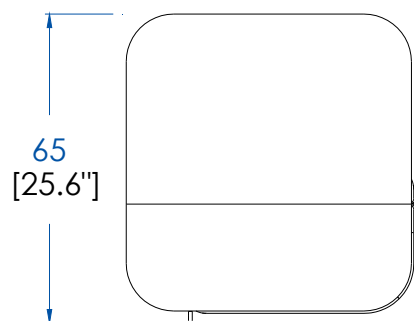

Collection EDEN ROCK MEUBLES

design Sacha Latic

rochebobois
PARIS

P.ER.MB03 - Meuble bar rocky – L 60 H 149 P 65 cm

Ouverture avec roulettes, aménagement intérieur: 1 porte classique avec portes-cigares à l'intérieur, 1 porte abattant, 4 tiroirs (1er tiroir avec un plateau amovible), place pour 15 bouteilles, supports bouteilles en laiton brossé ou argenté. Structure panneaux de fibres de moyenne densité plaqué merisier. Portes et pieds merisier massif teinté, dos fond miroir. Poignées portes et tiroirs, applications laiton brossé ou argenté. Éclairage Led blanc chaud.