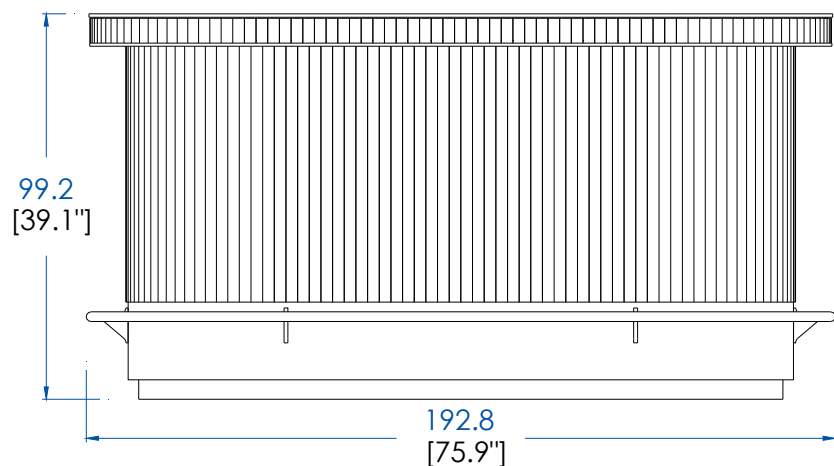

design Sacha Lakic

rochebobois
PARIS

Bar GM – Vineyard Bar – Bar GM

Collection EDEN ROCK MEUBLES

design Sacha Ladic

rocheboboib
PARIS

P.ER.BB01 - Bar GM - avec repose-pieds – L 192.8 H 99.2 P 86.8 cm

Dessus, plateau panneaux de fibres de moyenne densité plaqué merisier teinté.