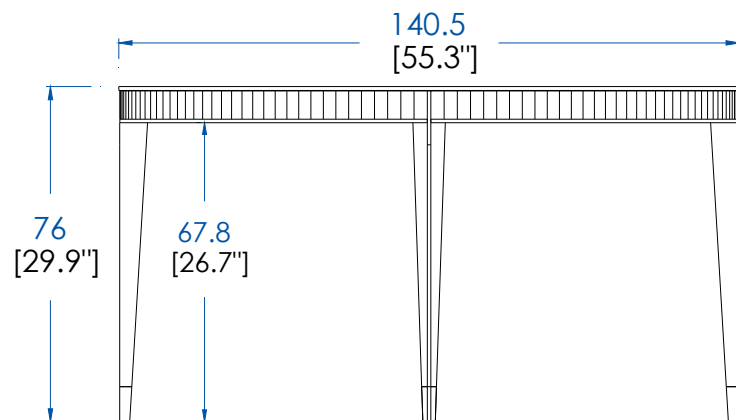

Collection EDEN ROCK MEUBLES

design Sacha Ladic

rochebobo
PARIS

P.ER.MS06F - Table Repas Ronde, Plateau Fixe – L 140.5 H 76 P 140.5 cm

Dessus, plateau panneaux de fibres de moyenne densité plaqué merisier teinté.
Structure massif teinté. Applications et pieds sabots laiton brossé ou argenté.