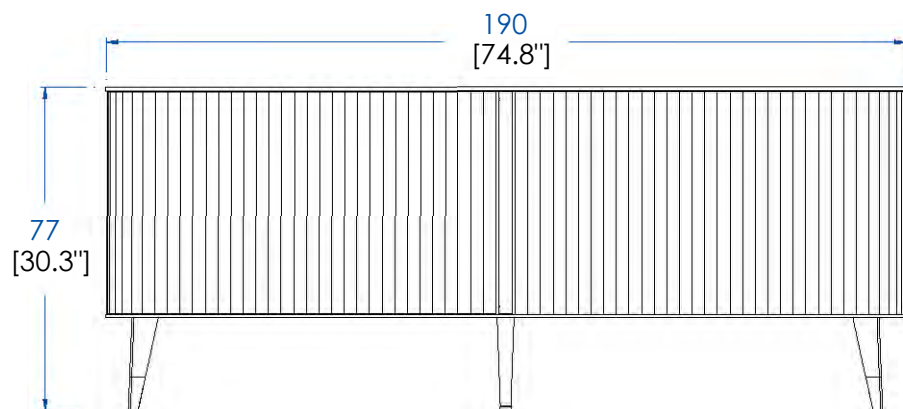

P.ER.AP02 - Buffet 2 Portes Coulissantes – L 190 H 77 P 58 cm

Dessus, plateau panneaux de fibres de moyenne densité plaqué merisier teinté.

Structure panneaux de fibres de moyenne densité plaqué merisier teinté. Portes et pieds merisier massif teinté. Intérieur 2 étagères en panneaux de fibres de moyenne densité amovibles (taquets) revêtues de Vinyl. Poignées, applications et pieds sabots laiton brossé ou argenté. Éclairage LED blanc chaud.