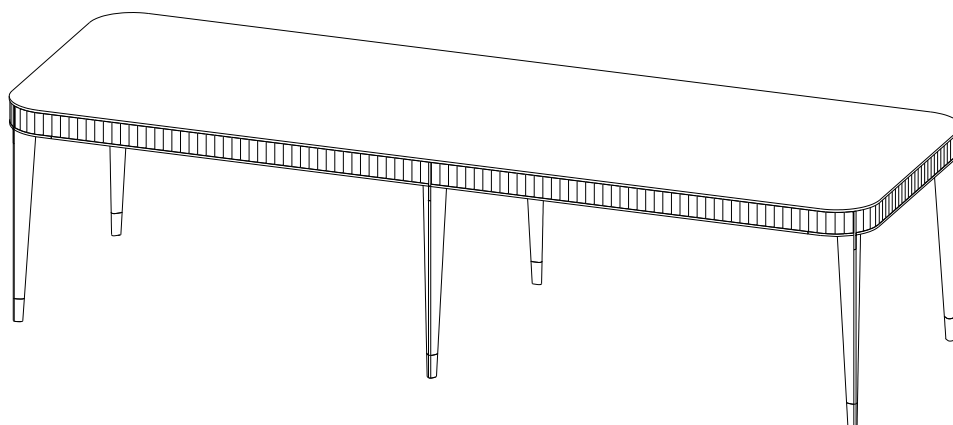

Collection EDEN ROCK MEUBLES

rochebobois
PARIS

design Sacha Lakic

P.ER.MS031 - Table Repas Rectangulaire, Plateau Fixe – L 303 H 76 P 111 cm

Dessus, plateau panneaux de fibres de moyenne densité plaqué merisier teinté.

6 Pieds. Structure merisier massif teinté. Applications et pieds sabots laiton brossé ou argenté.

P.ER.MS031S - Dessus, plateau en Décor Soleil.

P.ER.MS031C - Dessus, plateau en Marbre Carrare, finition vernis Hydrofuge.

P.ER.MS031K - Dessus, plateau en Céramique Carrare (6mm), finition vernis Hydrofuge.

P.ER.MS031 - Rectangular Dining Table, Fixed Top – L 119.2" H 29.9" P 43.7"

Top, tray cherry wood veneer on MDF with stained finish.

6 Legs. Structure in stained solid cherry wood. Applications and feet in brushed brass or silver.

P.ER.MS031S - Top, tray in Soleil Decoration.

P.ER.MS031C - Top, tray in Carrare Marble, with water-repellent varnish finish.

P.ER.MS031K - Top, tray in Carrare Ceramique (6mm), with water-repellent varnish finish.

P.ER.MS031 - Mesa de Comedor Retangular, Sobre Fijo – L 303 A 76 P 111 cm

Sobre en médium chapado de cerezo tintado.

6 Patas. Estructura cerezo macizo tintado. Aplicaciones y final de patas en latón cepillado o plateado.

P.ER.MS031S - Sobre en Decoración Sol.

P.ER.MS031C - Sobre de Mármol Carrare, acabado barniz hidrófugo.

P.ER.MS031K - Sobre de Cerámica Carrara (6mm), acabado barniz hidrófugo.

JO320