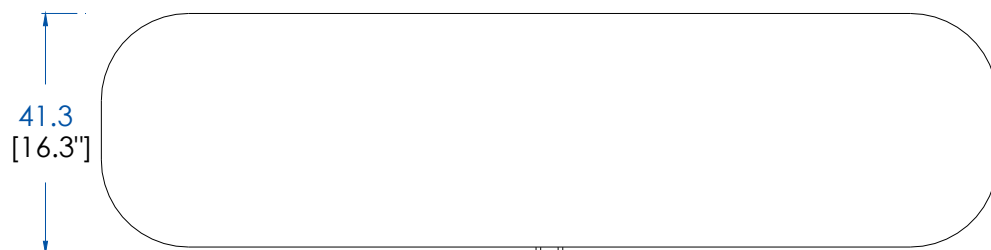

P.ER.TV01 - Support TV – L 154.2 H 49.8 P 41.3 cm

Dessus, plateau panneaux de fibres de moyenne densité plaqué merisier teinté.

2 Portes coulissantes. Structure panneaux de fibres de moyenne densité plaqué merisier. Portes et pieds merisier massif teinté. Poignées, applications et pieds sabots laiton brossé ou argenté.