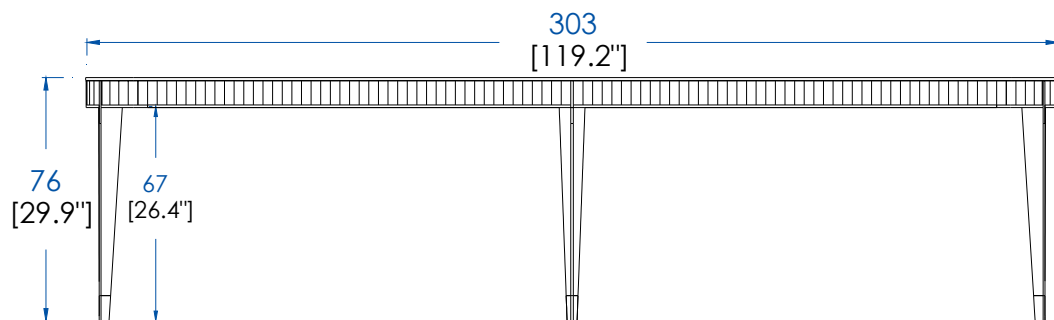

Collection EDEN ROCK MEUBLES

rochebobois
PARIS

design Sacha Lakic

P.ER.MS031 - Table Repas Rectangulaire, Plateau Fixe – L 303 H 76 P 111 cm

Dessus, plateau panneaux de fibres de moyenne densité plaqué merisier teinté.

6 Pieds. Structure merisier massif teinté. Applications et pieds sabots laiton brossé ou argenté.

P.ER.MS031S - Dessus, plateau en Décor Soleil.

P.ER.MS031C - Dessus, plateau en Marbre Carrare, finition vernis Hydrofuge.

P.ER.MS031K - Dessus, plateau en Céramique Carrare (6mm), finition vernis Hydrofuge.

P.ER.MS031 - Rectangular Dining Table, Fixed Top – L 119.2" H 29.9" P 43.7"

Top, tray cherry wood veneer on MDF with stained finish.

6 Legs. Structure in stained solid cherry wood. Applications and feet in brushed brass or silver.

P.ER.MS031S - Top, tray in Soleil Decoration.

P.ER.MS031C - Top, tray in Carrare Marble, with water-repellent varnish finish.

P.ER.MS031K - Top, tray in Carrare Ceramique (6mm), with water-repellent varnish finish.

P.ER.MS031 - Mesa de Comedor Retangular, Sobre Fijo – L 303 A 76 P 111 cm

Sobre en médium chapado de cerezo tintado.

6 Patas. Estructura cerezo macizo tintado. Aplicaciones y final de patas en latón cepillado o plateado.

P.ER.MS031S - Sobre en Decoración Sol.

P.ER.MS031C - Sobre de Mármol Carrare, acabado barniz hidrófugo.

P.ER.MS031K - Sobre de Cerámica Carrara (6mm), acabado barniz hidrófugo.

JO320