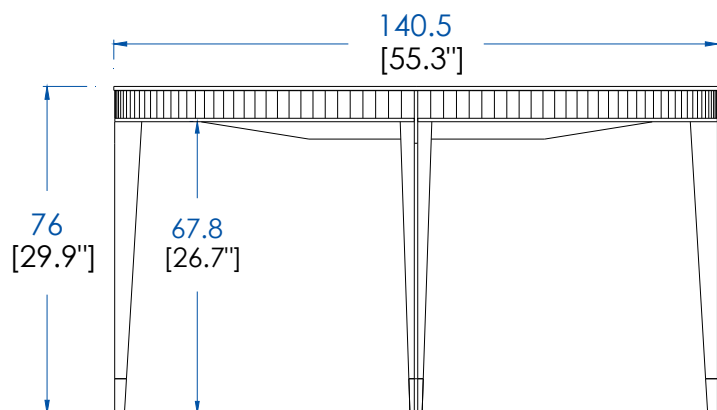

Collection EDEN ROCK MEUBLES

rochebobois
PARIS

design Sacha Ladic

P.ER.MS06S - Table Repas Ronde, Plateau Rotatif – L 140.5 H 76 P 140.5 cm

Plateau fixe et plateau rotatif en panneaux de fibres de moyenne densité plaqué merisier Décor Soleil. Structure merisier massif teinté. Applications et pieds sabots laiton brossé ou argenté.

P.ER.MS06CS - Plateau fixe Décor Soleil et plateau rotatif Marbre Carrare, finition vernis Hydrofuge.

P.ER.MS06VS - Plateau fixe Décor Soleil et plateau rotatif Marbre Spider, finition vernis Hydrofuge.

P.ER.MS06KS - Plateau fixe Décor Soleil et plateau rotatif Céramique Carrare (6mm), finition vernis Hydrofuge.

P.ER.MS06S - Round Dining Table, Rotating Top – L 55.3" H 29.9" P 55.3"

Top and rotating top in cherry wood veneer on MDF in Soleil Decoration with stained finish.

Structure in stained solid cherry wood. Applications and feet in brushed brass or silver.

P.ER.MS06CS - Fixed top Soleil Decoration and rotating top Carrare Marble, with water-repellent varnish finish.

P.ER.MS06VS - Fixed top Soleil Decoration and rotating top Spider Marble, with water-repellent varnish finish.

P.ER.MS06KS - Fixed top Soleil Decoration and rotating top Carrare Ceramique (6mm), with water-repellent varnish finish.

P.ER.MS06S - Mesa de Comedor Redonda, Sobre Rotativo – L 140.5 A 76 P 140.5 cm

Sobre fijo e sobre rotativo en médium chapado de cerezo tintado en Decoración Sol.

Estructura cerezo macizo tintado. Aplicaciones y final de patas en latón cepillado o plateado.

P.ER.MS06CS - Sobre fijo Decoración Sol e sobre rotativo Mármol Carrare, acabado barniz hidrófugo.

P.ER.MS06VS - Sobre fijo Decoración Sol e sobre rotativo Mármol Spider, acabado barniz hidrófugo.

P.ER.MS06KS - Sobre fijo Decoración Sol e sobre rotativo Cerámica Carrara (6mm), acabado barniz hidrófugo.