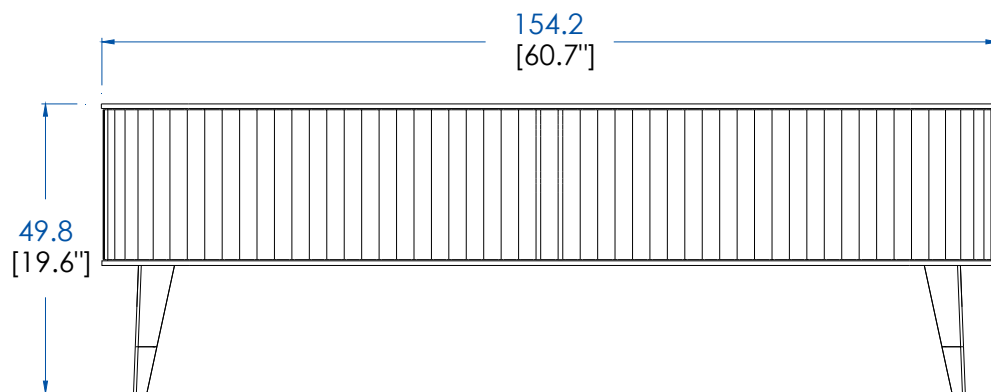

P.ER.TV01 - Support TV – L 154.2 H 49.8 P 41.3 cm

Dessus, plateau panneaux de fibres de moyenne densité plaqué merisier teinté.

2 Portes coulissantes. Structure panneaux de fibres de moyenne densité plaqué merisier. Portes et pieds merisier massif teinté. Poignées, applications et pieds sabots laiton brossé ou argenté.