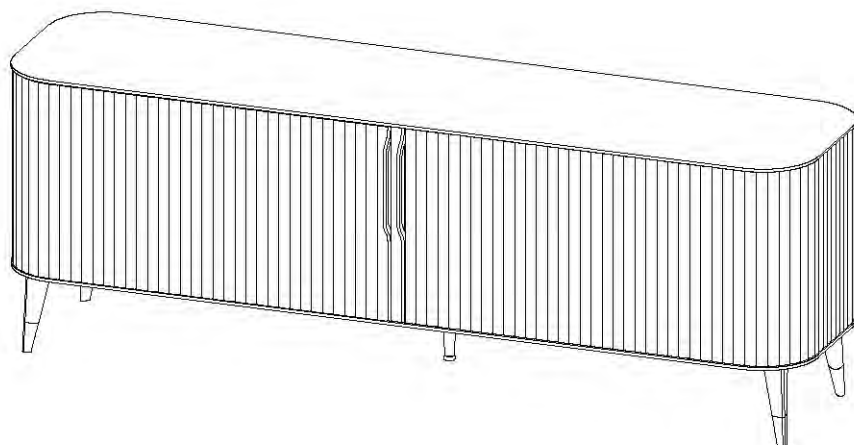

Collection EDEN ROCK MEUBLES

design Sacha Ladic

rochebobois
PARIS

JO320

Collection EDEN ROCK MEUBLES

design Sacha Lakic

rochebobois
PARIS

Buffet 2 Portes – Sideboard 2 Doors – Aparador 2 Puertas

JO320

Collection EDEN ROCK MEUBLES

rochebobo
PARIS

design Sacha Lakic

P.ER.AP01 - Buffet 2 Portes Coulissantes – L 220 H 77 P 58 cm

Dessus, plateau panneaux de fibres de moyenne densité plaqué merisier teinté.