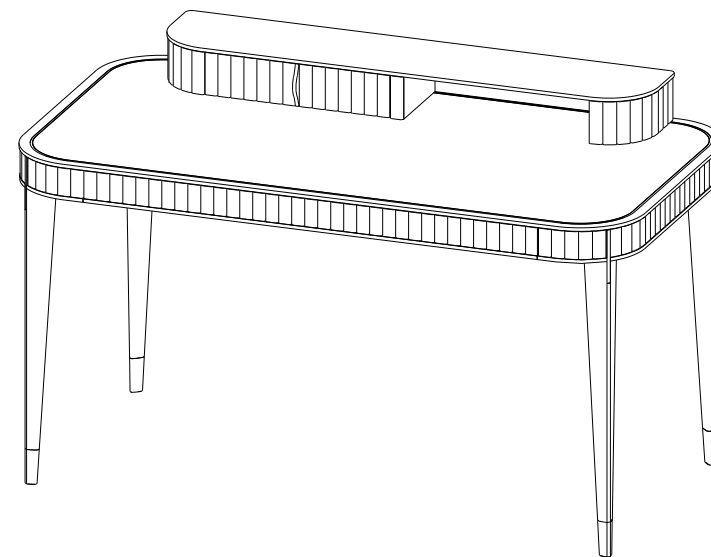

Collection EDEN ROCK MEUBLES

design Sacha Lakic

rochebobo
PARIS

Bureau – Desk – Mesa de despacho

JO320

Collection EDEN ROCK MEUBLES

design Sacha Lakic

rochebobois
PARIS