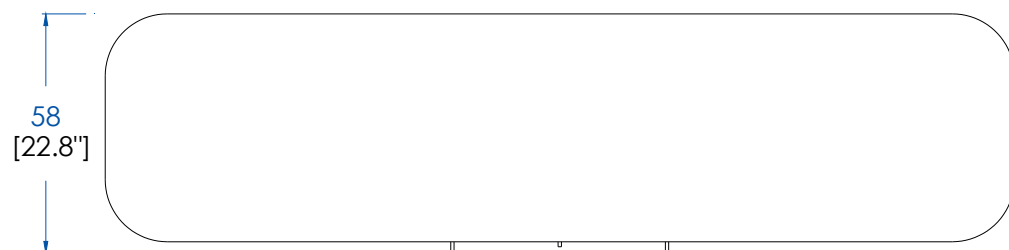

rocheboboiss
PARIS

P.ER.AP03 - Buffet 2 Portes, 3 Tiroirs – L 220 H 77 P 58 cm

Dessus, plateau panneaux de fibres de moyenne densité plaqué merisier teinté.

Structure panneaux de fibres de moyenne densité plaqué merisier teinté. Portes et pieds merisier massif teinté. Intérieur 2 étagères en panneaux de fibres de moyenne densité amovibles (taquets) revêtues de Vinyl. Poignées, applications et pieds sabots laiton brossé ou argenté. Éclairage LED blanc chaud.