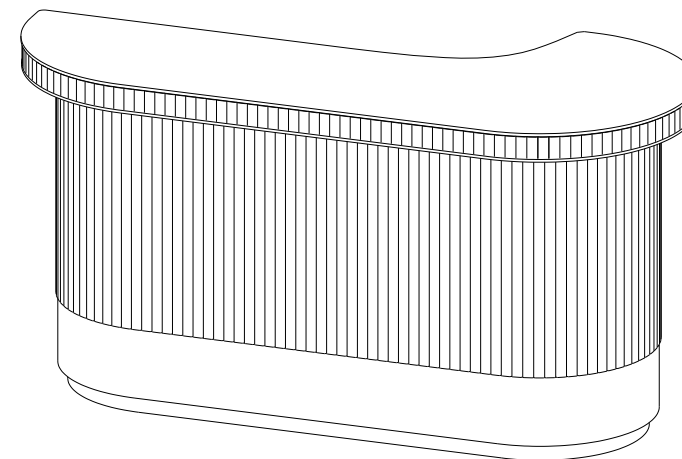

Collection EDEN ROCK MEUBLES

rochebobois
PARIS

design Sacha Ladic

P.ER.BB011 - Bar GM - sans repose-pieds – L 191.4 H 99.2 P 85.4 cm

Dessus, plateau panneaux de fibres de moyenne densité plaqué merisier teinté.