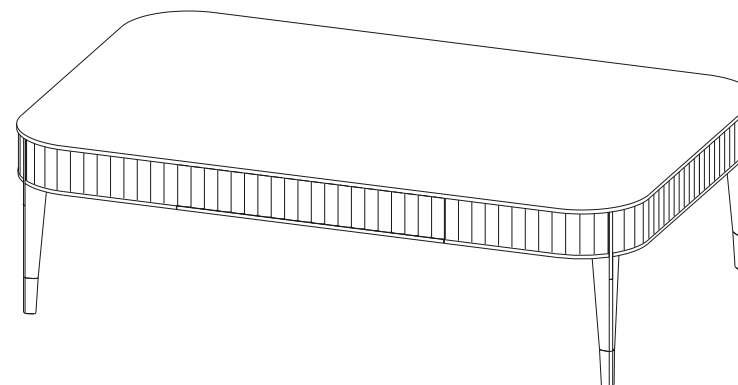

Collection EDEN ROCK MEUBLES

rochebobo
PARIS

design Sacha Lakic

P.ER.MC01 - Table Basse Rectangulaire – L 141 H 40 P 90 cm

Dessus, plateau panneaux de fibres de moyenne densité plaqué merisier teinté.

2 Tiroirs. Structure merisier massif teinté. Applications et pieds sabots laiton brossé ou argenté.

P.ER.MC01S - Dessus, plateau en Décor Soleil.

P.ER.MC01C - Dessus, plateau en Marbre Carrare, finition vernis Hydrofuge.

P.ER.MC01V - Dessus, plateau en Marbre Spider, finition vernis Hydrofuge.

P.ER.MC01K - Dessus, plateau en Céramique Carrare (6mm), finition vernis Hydrofuge.

P.ER.MC01 - Rectangular Cocktail Table – L 55.5" H 15.7" P 35.4"

Top, tray in cherry wood veneer on MDF with stained finish.

2 Drawers. Structure in stained solid cherry wood. Applications and feet in brushed brass or silver.

P.ER.MC01S - Top, tray in Soleil Decoration.

P.ER.MC01C - Top, tray in Carrare Marble, with water-repellent varnish finish.

P.ER.MC01V - Top, tray in Spider Marble, with water-repellent varnish finish.

P.ER.MC01K - Top, tray in Carrare Ceramique (6mm), with water-repellent varnish finish.

P.ER.MC01 - Mesa de Centro Retangular – L 141 A 40 P 90 cm

Sobre en médium chapado de cerezo tintado.

2 Cajones. Estructura cerezo macizo tintado. Aplicaciones y embellecedores de las patas en latón cepillado o plateado.

P.ER.MC01S - Sobre en Decoración Sol.

P.ER.MC01C - Sobre de Mármol Carrare, acabado barniz hidrófugo.

P.ER.MC01V - Sobre en Mármol Spider, acabado barniz hidrófugo.

P.ER.MC01K - Sobre de Cerámica Carrara (6mm), acabado barniz hidrófugo.