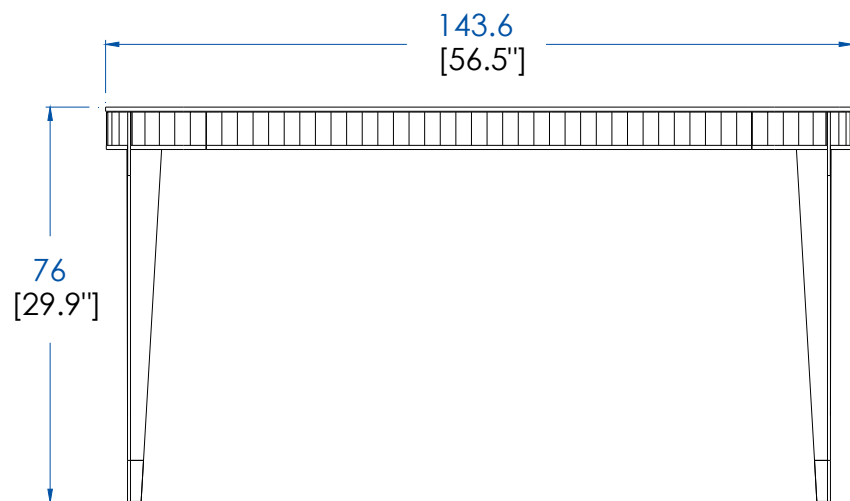

Collection EDEN ROCK MEUBLES

rochebobois
PARIS

design Sacha Ladic

P.ER.BR02 - Bureau sans partie réhaussée – L 143.6 H 76 P 75 cm

Structure panneaux de fibres de moyenne densité plaqué merisier. Pieds merisier massif, dessus vinyl "AMS 16917 One", 1 tiroir avec aménagement intérieur, coulisses bois. Sabots laiton brossé ou argenté.

P.ER.BR02S - Dessus, plateau en Décor Soleil.

P.ER.BR02 - Desk without lifted part – L 56.5" H 29.9" P 29.5"

Structure in cherry wood veneer on MDF. Legs in solid cherry wood, top in vinyl "AMS 16917 One", 1 drawer with storage inside, wood rail. Leg base in brushed brass or silver.

P.ER.BR02S - Top, tray in Soleil Decoration.

P.ER.BR02 - Mesa de despacho sin parte alzada – L 143.6 A 76 P 75 cm

Estructura médium chapado cerezo. Patas cerezo macizo, sobre Vinyl "AMS 16917 One", 1 cajón con distribución interior, guías de madera. Embellecedores patas en latón cepillado o plateado.

P.ER.BR02S - Sobre en Decoración Sol.