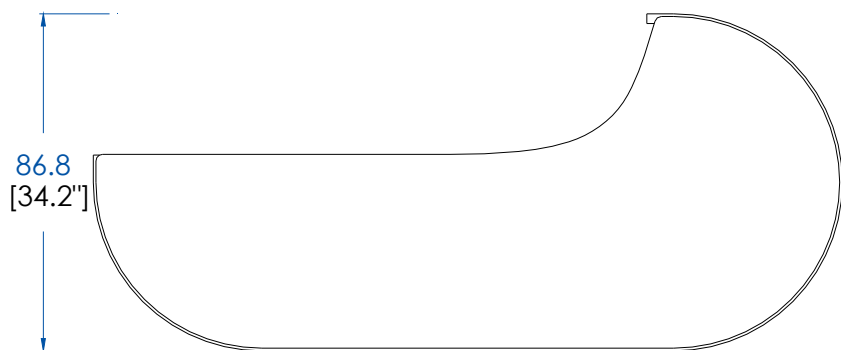

design Sacha Lakic

rochebobois
PARIS

Bar GM – Vineyard Bar – Bar GM

Collection EDEN ROCK MEUBLES

design Sacha Ladic

rocheboboib
PARIS

P.ER.BB01 - Bar GM - avec repose-pieds – L 192.8 H 99.2 P 86.8 cm

Dessus, plateau panneaux de fibres de moyenne densité plaqué merisier teinté.