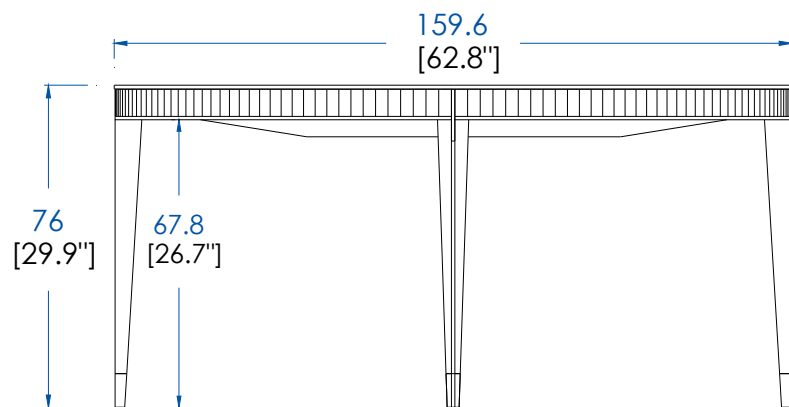

Collection EDEN ROCK MEUBLES

design Sacha Ladic

rochebobois
PARIS

P.ER.MS05 - Table Repas Ronde, Plateau Rotatif – L 159.6 H 76 P 159.6 cm

Dessus, plateau panneaux de fibres de moyenne densité plaqué merisier teinté.