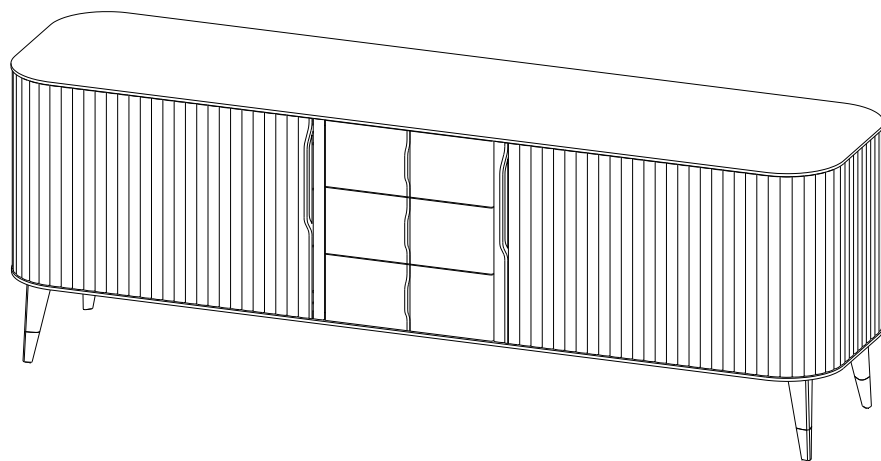

Collection EDEN ROCK MEUBLES

design Sacha Lakic

rochebobo
PARIS

Buffet 2 Portas, 3 Tiroirs – Sideboard 2 Doors, 3 Drawers – Aparador 2 Puertas, 3 Cajones

JO320

Collection EDEN ROCK MEUBLES

design Sacha Ladic

rocheboboiss
PARIS

P.ER.AP03 - Buffet 2 Portes, 3 Tiroirs – L 220 H 77 P 58 cm

Dessus, plateau panneaux de fibres de moyenne densité plaqué merisier teinté.

Structure panneaux de fibres de moyenne densité plaqué merisier teinté. Portes et pieds merisier massif teinté. Intérieur 2 étagères en panneaux de fibres de moyenne densité amovibles (taquets) revêtues de Vinyl. Poignées, applications et pieds sabots laiton brossé ou argenté. Éclairage LED blanc chaud.