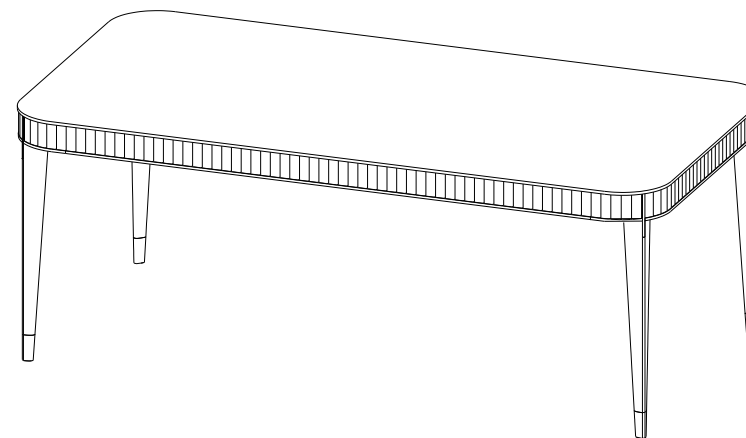

Collection EDEN ROCK MEUBLES

design Sacha Lakic

rochebobois
PARIS

Table Repas Rectangulaire – Rectangular Dining Table – Mesa de Comedor Retangular

JO320

Collection EDEN ROCK MEUBLES

rochebobois
PARIS

design Sacha Ladic

P.ER.MS01 - Table Repas Rectangulaire, Plateau Fixe – L 200 H 76 P 101 cm

Dessus, plateau panneaux de fibres de moyenne densité plaqué merisier teinté.

Structure merisier massif teinté. Applications et pieds sabots laiton brossé ou argenté.