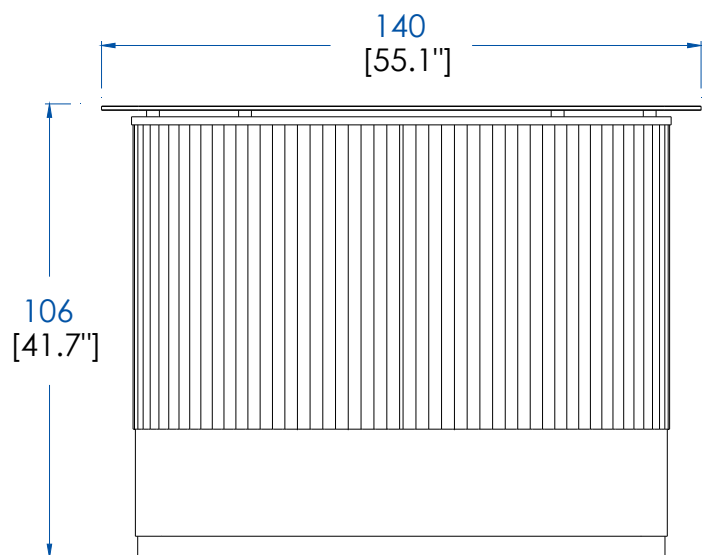

Collection EDEN ROCK MEUBLES

rochebobois
PARIS

design Sacha Ladic

P.ER.BB021 - Bar PM - sans repose-pieds – L 140 H 106 P 66 cm

Dessus plateau en verre Bronze trempé.

Structure panneaux de fibres de moyenne densité plaqué merisier. 1 tiroir coulisses métalliques avec système touche-lâche, éclairage LED blanc chaud. Applications sabots laiton brossé ou argenté.

P.ER.BB021C - Dessus, plateau en Marbre Carrare, finition vernis Hydrofuge.

P.ER.BB021V - Dessus, plateau en Marbre Spider, finition vernis Hydrofuge.

P.ER.BB021 - Bar without footrest – L 55.1" H 41.7" P 26"

Top in bronze tempered glass.

Structure in cherry wood veneer on MDF. 1 drawer with metallic rails with push-to-open mechanism, warm white LED lighting. Applications in brushed brass or silver.

P.ER.BB021C - Top, tray in Carrare Marble, with water-repellent varnish finish.

P.ER.BB021V - Top, tray in Spider Marble, with water-repellent varnish finish.

P.ER.BB021 - Bar PM - sin reposa pies – L 140 A 106 P 66 cm

Parte superior del sobre en cristal bronce templado.

Estructura médium chapado cerezo. 1 cajón guías metálicas con sistema touche-lâche, iluminación LED blanco cálido. Aplicaciones en latón cepillado o plateado.

P.ER.BB021C - Sobre de Mármol Carrare, acabado barniz hidrófugo.

P.ER.BB021V - Sobre en Mármol Spider, acabado barniz hidrófugo.