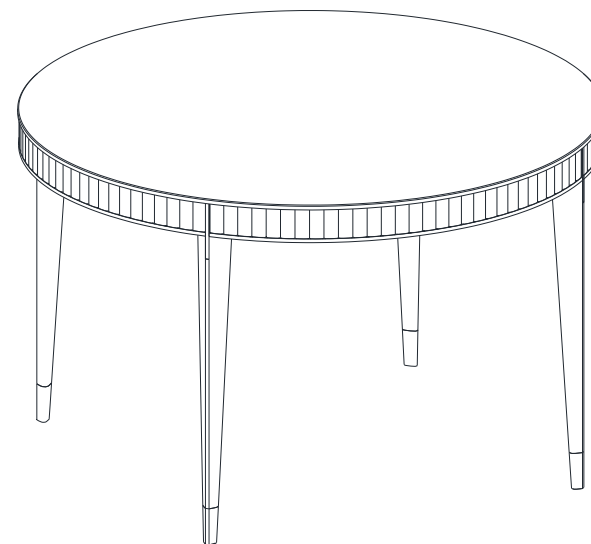

Collection EDEN ROCK MEUBLES

design Sacha Ladic

rochebobois
PARIS

P.ER.MS05F - Table Repas Ronde, Plateau Fixe – L 159.6 H 76 P 159.6 cm

Dessus, plateau panneaux de fibres de moyenne densité plaqué merisier teinté.