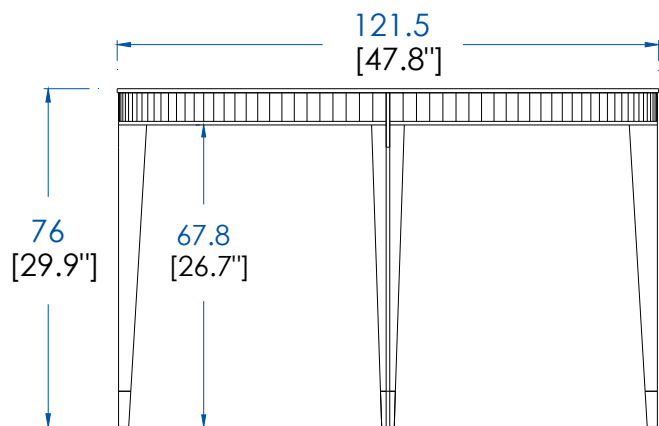

JO320

Collection EDEN ROCK MEUBLES

design Sacha Ladic

rochebobois
PARIS

P.ER.MS04 - Table Repas Ronde, Plateau Fixe – L 121.5 H 76 P 121.5 cm

Dessus, plateau panneaux de fibres de moyenne densité plaqué merisier teinté.
Structure merisier massif teinté. Applications et pieds sabots laiton brossé ou argenté.