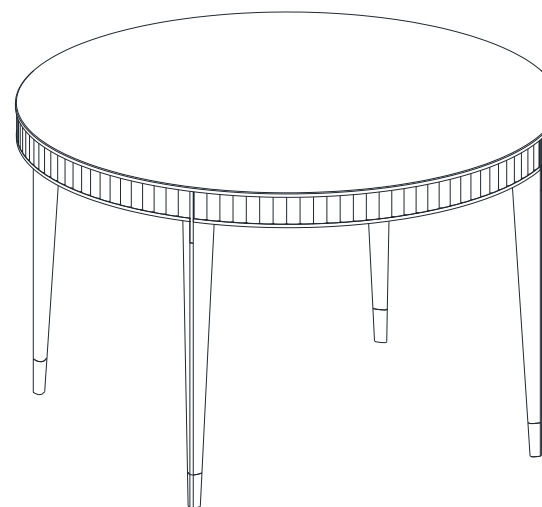

P.ER.MS031K - Sobre de Cerámica Carrara (6mm), acabado barniz hidrófugo.

JO320

Collection EDEN ROCK MEUBLES

design Sacha Lakic

rochebobois
PARIS

Table Repas Ronde – Round Dining Table – Mesa de Comedor Redonda

JO320

Collection EDEN ROCK MEUBLES

design Sacha Ladic

rochebobois
PARIS

P.ER.MS04 - Table Repas Ronde, Plateau Fixe – L 121.5 H 76 P 121.5 cm

Dessus, plateau panneaux de fibres de moyenne densité plaqué merisier teinté.
Structure merisier massif teinté. Applications et pieds sabots laiton brossé ou argenté.