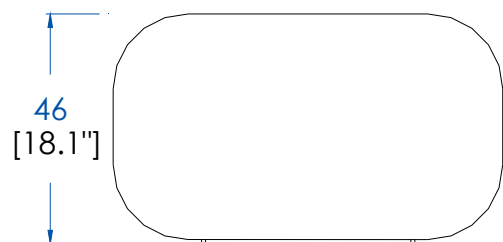

Collection EDEN ROCK MEUBLES

rochebobo
PARIS

design Sacha Lakic

P.ER.CF02 - Chiffonnier 3 Portes – L 78.2 H 139.2 P 46 cm

Dessus, plateau panneaux de fibres de moyenne densité plaqué merisier teinté.

Structure panneaux de fibres de moyenne densité plaqué merisier. 3 Portes coulissantes et pieds merisier massif teinté. Poignées, applications et pieds sabots laiton brossé ou argenté.

P.ER.CF02S - Dessus, plateau en Décor Soleil.

P.ER.CF02C - Dessus, plateau en Marbre Carrare, finition vernis Hydrofuge.

P.ER.CF02V - Dessus, plateau en Marbre Spider, finition vernis Hydrofuge.

P.ER.CF02K - Dessus, plateau en Céramique Carrare (6mm), finition vernis Hydrofuge.

P.ER.CF02 - Linen Unit 3 Doors – L 30.8" H 54.8" P 18.1"

Top, tray in cherry wood veneer on MDF with stained finish.

Structure in cherry wood veneer on MDF. 3 Sliding doors and legs in stained solid cherry wood. Handles, applications, and feet in brushed brass or silver.

P.ER.CF02S - Top, tray in Soleil Decoration.

P.ER.CF02C - Top, tray in Carrare Marble, with water-repellent varnish finish.

P.ER.CF02V - Top, tray in Spider Marble, with water-repellent varnish finish.

P.ER.CF02K - Top, tray in Carrare Ceramique (6mm), with water-repellent varnish finish.

P.ER.CF02 - Chifonier 3 Puertas – L 78.2 A 139.2 P 46 cm

Sobre en médium chapado de cerezo tintado.

Estructura médium chapado cerezo. 3 Puertas correderas y patas cerezo macizo tintado. Tiradores, aplicaciones y final de patas latón cepillado o plateado.

P.ER.CF02S - Sobre en Decoración Sol.

P.ER.CF02C - Sobre de Mármol Carrare, acabado barniz hidrófugo.

P.ER.CF02V - Sobre en Mármol Spider, acabado barniz hidrófugo.

P.ER.CF02K - Sobre de Cerámica Carrara (6mm), acabado barniz hidrófugo.