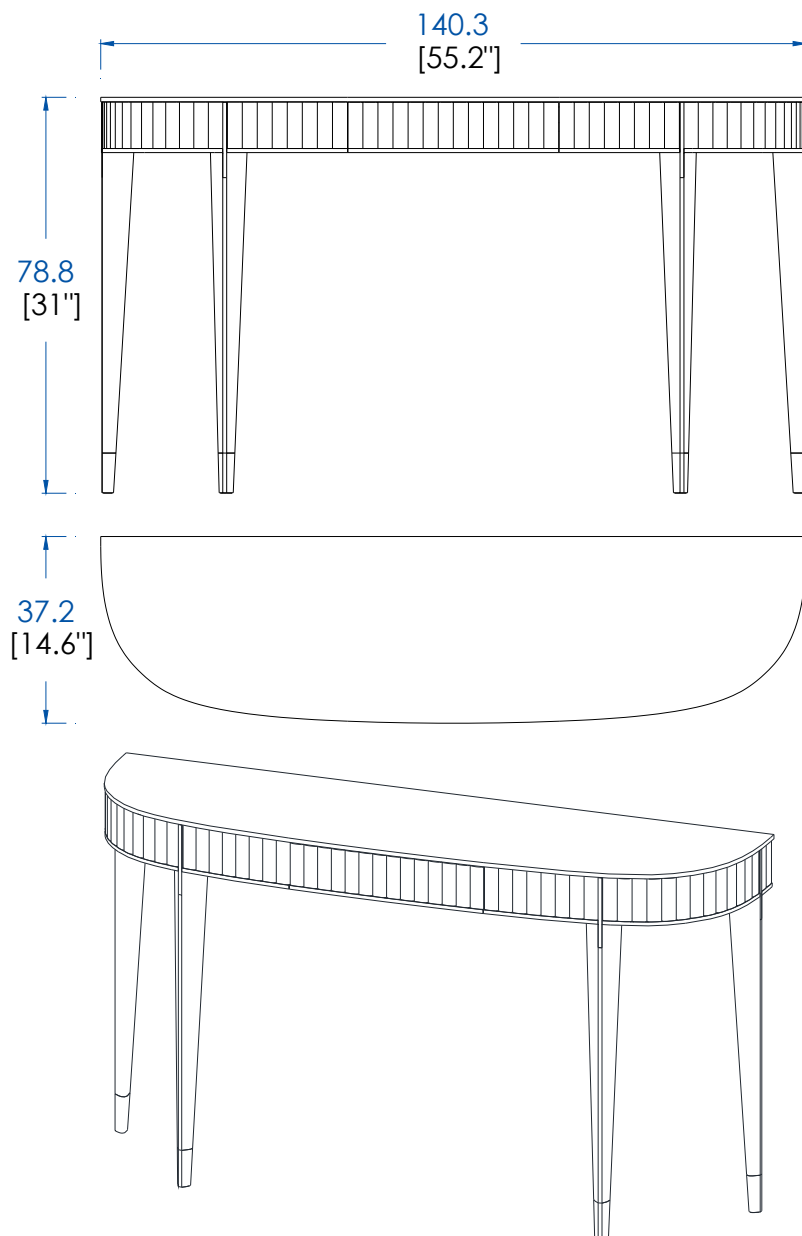

P.ER.CL01 - Console Demi-Lune – L 140.3 H 78.8 P 37.2 cm

Dessus, plateau panneaux de fibres de moyenne densité plaqué merisier teinté.

1 Tiroir. Structure merisier massif teinté. Applications et pieds sabots laiton brossé ou argenté.