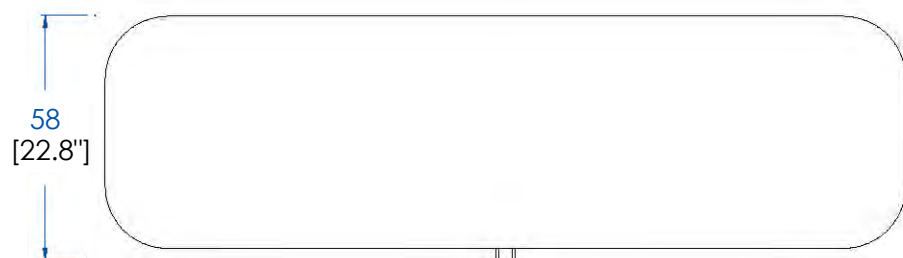

P.ER.AP02 - Buffet 2 Portes Coulissantes – L 190 H 77 P 58 cm

Dessus, plateau panneaux de fibres de moyenne densité plaqué merisier teinté.

Structure panneaux de fibres de moyenne densité plaqué merisier teinté. Portes et pieds merisier massif teinté. Intérieur 2 étagères en panneaux de fibres de moyenne densité amovibles (taquets) revêtues de Vinyl. Poignées, applications et pieds sabots laiton brossé ou argenté. Éclairage LED blanc chaud.