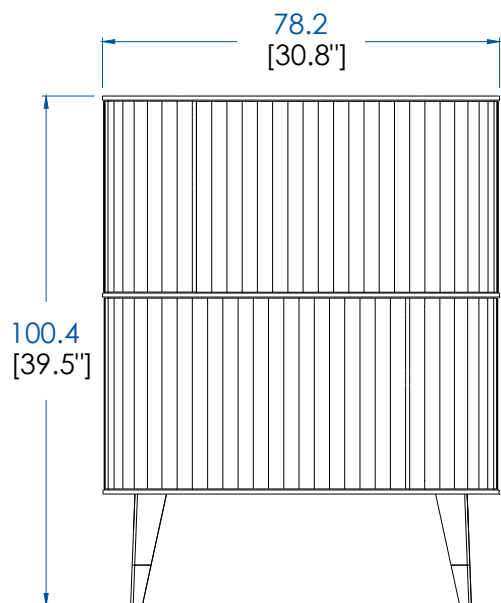

Collection EDEN ROCK MEUBLES

design Sacha Latic

rochebobo
PARIS

P.ER.CF01 - Chiffonnier 2 Portes – L 78.2 H 100.4 P 46 cm

Dessus, plateau panneaux de fibres de moyenne densité plaqué merisier teinté.

Structure panneaux de fibres de moyenne densité plaqué merisier. 2 Portes coulissantes et pieds merisier massif teinté. Poignées, applications et pieds sabots laiton brossé ou argenté.

P.ER.CF01S - Dessus, plateau en Décor Soleil.

P.ER.CF01C - Dessus, plateau en Marbre Carrare, finition vernis Hydrofuge.

P.ER.CF01V - Dessus, plateau en Marbre Spider, finition vernis Hydrofuge.

P.ER.CF01K - Dessus, plateau en Céramique Carrare (6mm), finition vernis Hydrofuge.

P.ER.CF01 - Linen Unit 2 Doors – L 30.8" H 39.5" P 18.1"

Top, tray in cherry wood veneer on MDF with stained finish.

Structure in cherry wood veneer on MDF. 2 Sliding doors and legs in stained solid cherry wood. Handles, applications, and feet in brushed brass or silver.

P.ER.CF01S - Top, tray in Soleil Decoration.

P.ER.CF01C - Top, tray in Carrare Marble, with water-repellent varnish finish.

P.ER.CF01V - Top, tray in Spider Marble, with water-repellent varnish finish.

P.ER.CF01K - Top, tray in Carrare Ceramique (6mm), with water-repellent varnish finish.

P.ER.CF01 - Chifonier 2 Puertas – L 78.2 A 100.4 P 46 cm

Sobre en médium chapado de cerezo tintado.

Estructura médium chapado cerezo. 2 Puertas correderas y patas cerezo macizo tintado. Tiradores, aplicaciones y final de patas latón cepillado o plateado.

P.ER.CF01S - Sobre en Decoración Sol.

P.ER.CF01C - Sobre de Mármol Carrare, acabado barniz hidrófugo.

P.ER.CF01V - Sobre en Mármol Spider, acabado barniz hidrófugo.

P.ER.CF01K - Sobre de Cerámica Carrara (6mm), acabado barniz hidrófugo.