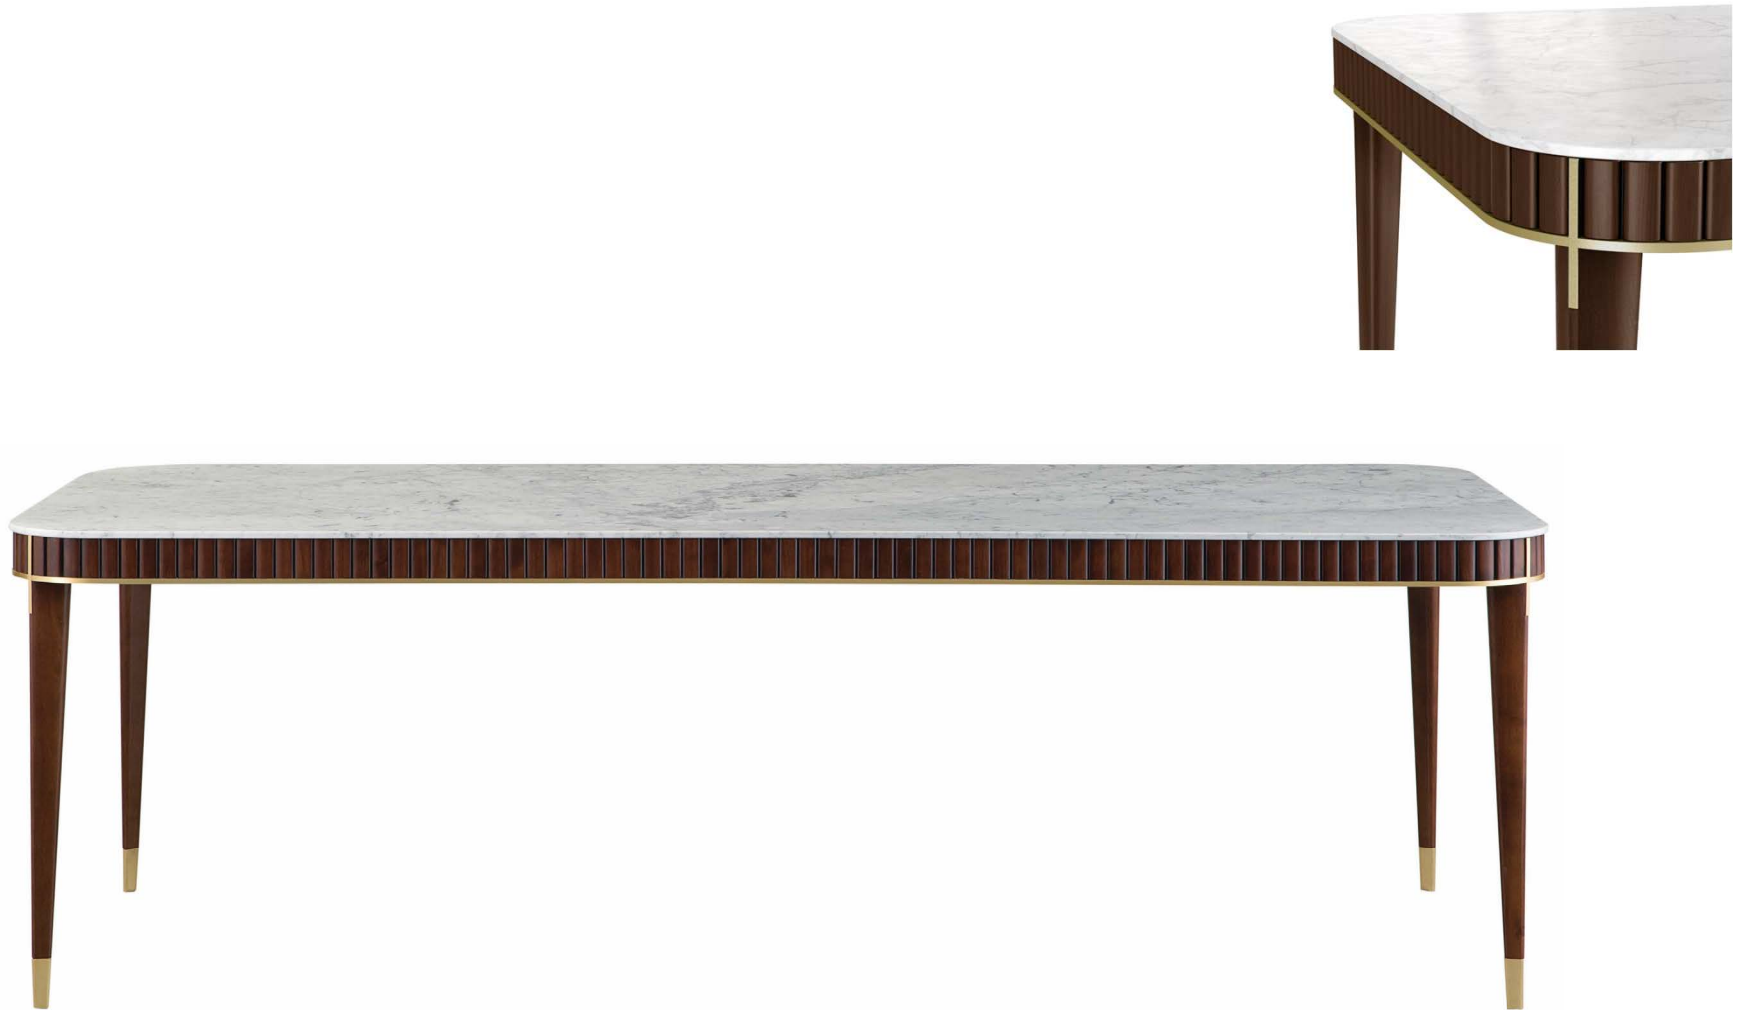

Collection EDEN ROCK MEUBLES

design Sacha Lakic

rochebobois
PARIS

Table Repas Rectangulaire – Rectangular Dining Table – Mesa de Comedor Retangular

JO320

Collection EDEN ROCK MEUBLES

rochebobois
PARIS

design Sacha Ladic