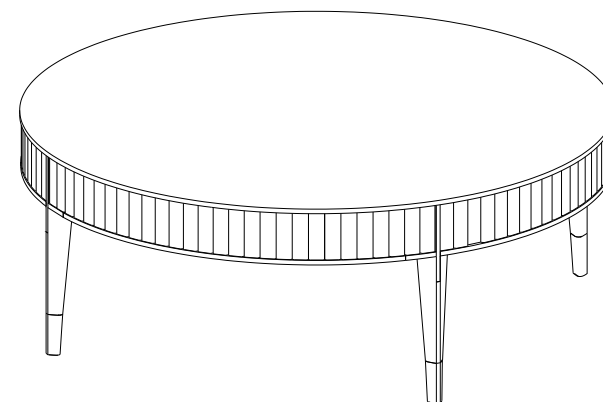

P.ER.MC02 - Table Basse Ronde – L 110 H 40 P 110 cm

Dessus, plateau panneaux de fibres de moyenne densité plaqué merisier teinté.

1 Tiroir. Structure merisier massif teinté. Applications et pieds sabots laiton brossé ou argenté.