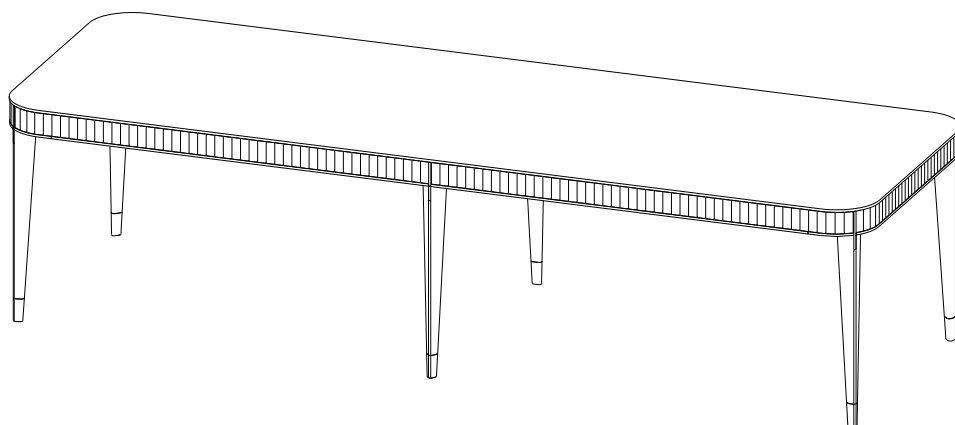

Collection EDEN ROCK MEUBLES

design Sacha Lakic

rochebobois
PARIS

JO320

Collection EDEN ROCK MEUBLES

design Sacha Lakic

rochebobo
PARIS

P.ER.MS03 - Table Repas Rectangulaire, Plateau Fixe – L 303 H 76 P 101 cm

Dessus, plateau panneaux de fibres de moyenne densité plaqué merisier teinté.

6 Pieds. Structure merisier massif teinté. Applications et pieds sabots laiton brossé ou argenté.

P.ER.MS03S - Dessus, plateau en Décor Soleil.