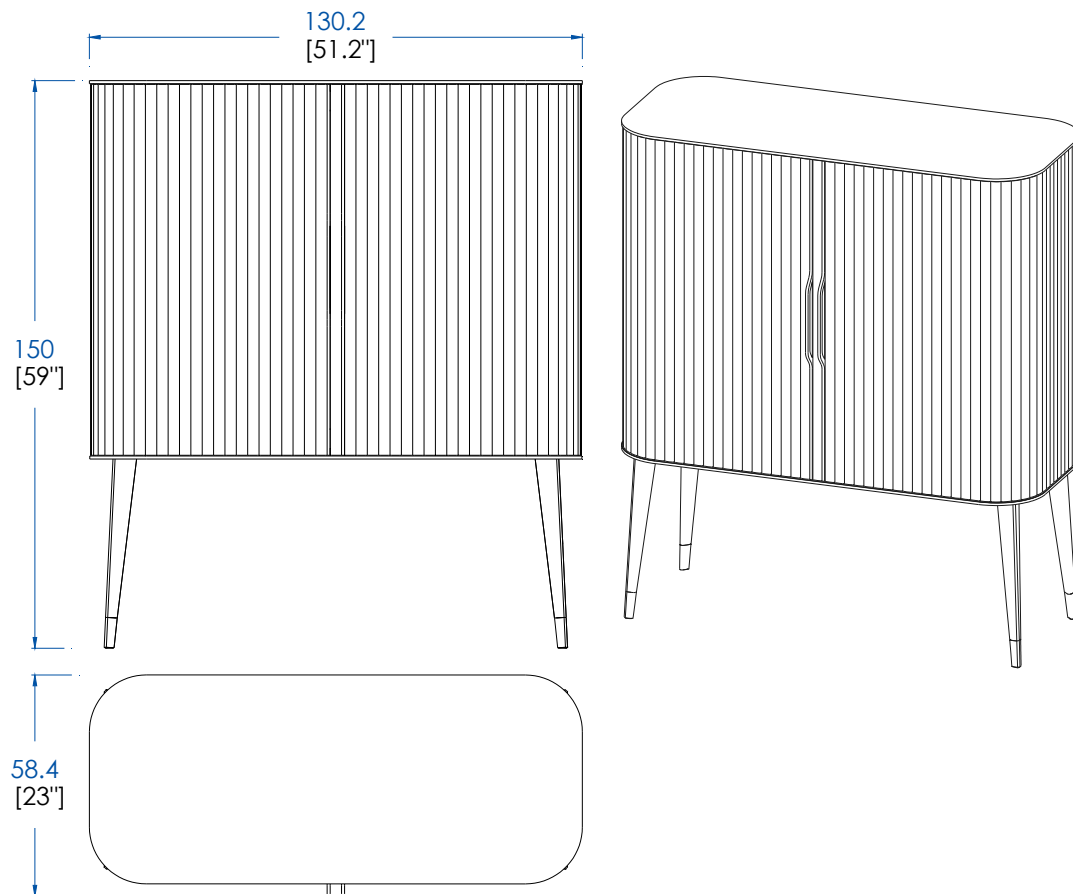

Collection EDEN ROCK MEUBLES

design Sacha Ladic

rochebobo
PARIS

P.ER.AR01 - Cabinet – L 130.2 H 150 P 58.4 cm

Dessus, plateau panneaux de fibres de moyenne densité plaqué merisier teinté.

2 Portes coulissantes, intérieur 4 étagères panneaux de fibres de moyenne densité amovibles (taquets) revêtues de Vinyl. Structure panneaux de fibres de moyenne densité plaqué merisier. Portes et pieds merisier massif teinté. Poignées, applications et pieds sabots laiton brossé ou argenté. Éclairage LED blanc chaud.