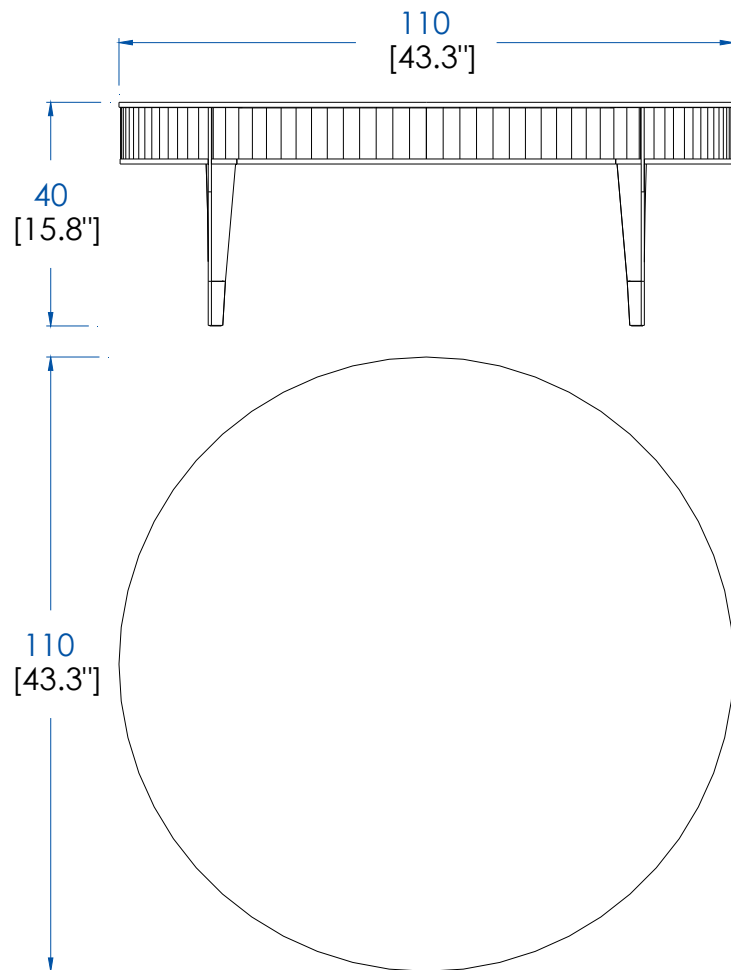

P.ER.MC02 - Table Basse Ronde – L 110 H 40 P 110 cm

Dessus, plateau panneaux de fibres de moyenne densité plaqué merisier teinté.

1 Tiroir. Structure merisier massif teinté. Applications et pieds sabots laiton brossé ou argenté.