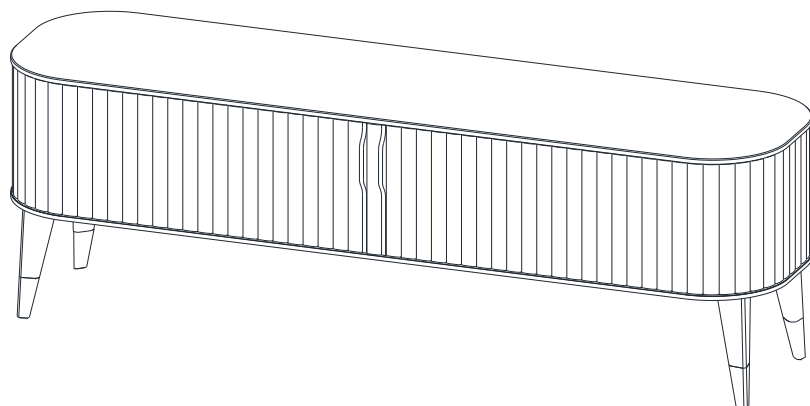

P.ER.TV01 - Support TV – L 154.2 H 49.8 P 41.3 cm

Dessus, plateau panneaux de fibres de moyenne densité plaqué merisier teinté.

2 Portes coulissantes. Structure panneaux de fibres de moyenne densité plaqué merisier. Portes et pieds merisier massif teinté. Poignées, applications et pieds sabots laiton brossé ou argenté.