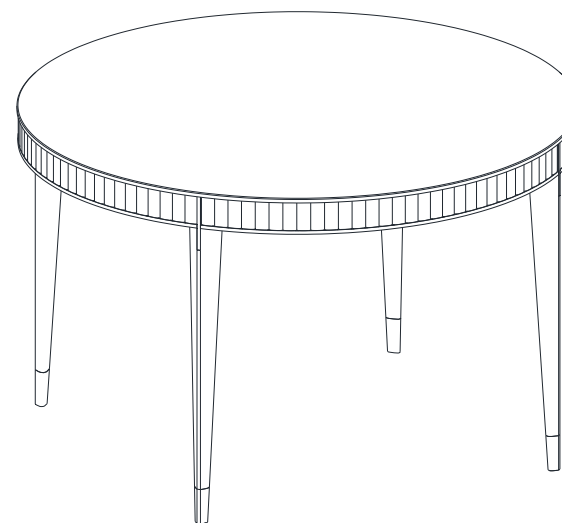

Collection EDEN ROCK MEUBLES

design Sacha Ladic

rochebobo
PARIS

P.ER.MS06F - Table Repas Ronde, Plateau Fixe – L 140.5 H 76 P 140.5 cm

Dessus, plateau panneaux de fibres de moyenne densité plaqué merisier teinté.
Structure massif teinté. Applications et pieds sabots laiton brossé ou argenté.