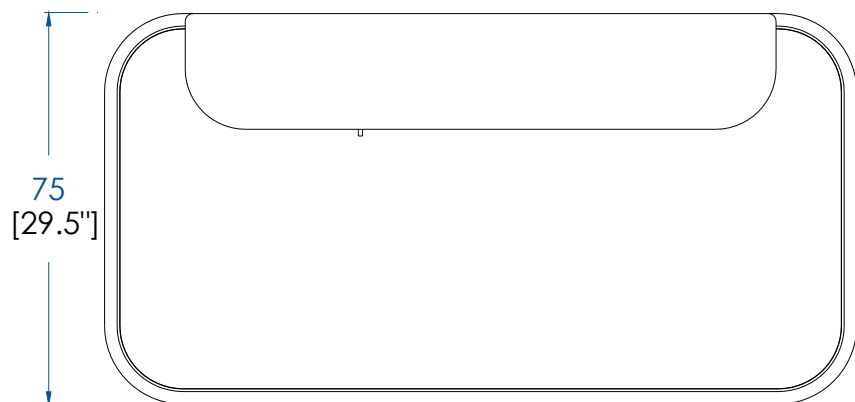

Collection EDEN ROCK MEUBLES

design Sacha Lakic

rochebobois
PARIS

P.ER.BR01 - Bureau avec partie réhaussée – L 143.6 H 87 P 75 cm

Structure panneaux de fibres de moyenne densité plaqué merisier. Pieds merisier massif, dessus vinyl "AMS 16917 One", 1 tiroir avec aménagement intérieur, coulisses bois, partie supérieure vissée au plateau avec 1 tiroir coté gauche et 1 niche côté droite, poignées et sabots laiton brossé ou argenté.

P.ER.BR01 - Desk with lifted part – L 56.5" H 34.2" P 29.5"

Structure in cherry wood veneer on MDF. Legs in solid cherry wood, top in vinyl "AMS 16917 One", 1 drawer with storage inside, wood rail, upper part screwed to the top with 1 drawer on the left and 1 niche on the right, handles and leg base in brushed brass or silver.

P.ER.BR01 - Mesa de despacho con parte realzada – L 143.6 A 87 P 75 cm

Estructura médium chapado cerezo. Patas cerezo macizo, sobre Vinyl "AMS 16917 One", 1 cajón con distribución interior, guías de madera, parte superior atornillada al sobre con 1 cajón izquierdo y 1 hueco lateral derecho, tiradores y embellecedores patas en latón cepillado o plateado.