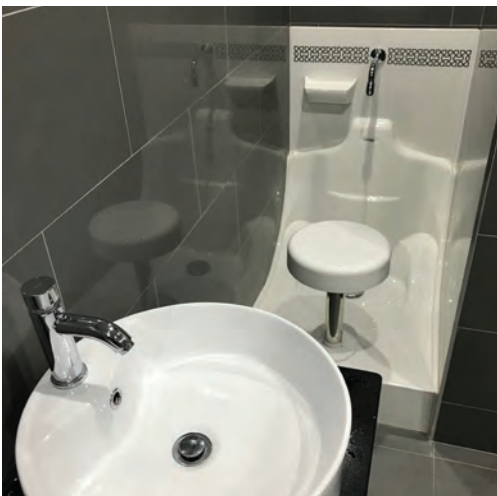

WuduMate®

WuduMates for safe & comfortable
wudu for the family at home

وحدات الوضوء WuduMates من أجل
وضوء آمن ومريح في المنزل لجميع أفراد العائلة

WuduMate Compact in a small bathroom
وحدة وضوء WuduMate مدمجة في حمام صغير

WuduMate Compact in a larger bathroom
وحدة وضوء WuduMate مدمجة في حمام ذا مساحة أكبر

WuduMate Classic in a small bathroom
وحدة وضوء WuduMate كلاسيكية في حمام صغير

WuduMate Classic in a larger bathroom
وحدة وضوء WuduMate كلاسيكية في حمام ذا
مساحة أكبر

WuduMate Mobile
where there is
no room in the
bathroom at all,
- so fill it up and
wheel to where
there is room!

وحدة وضوء Wudumate متنقلة
عندما لا يكون هنالك مكان في
الحمام على الإطلاق، لذا قم بملأه
ونقله إلى حيث توجد مساحة!

WuduMate Modular in a small bathroom
وحدة وضوء WuduMate في حمام صغير

WuduMate Modular in a larger bathroom
وحدة WuduMate في حمام ذا مساحة أكبر